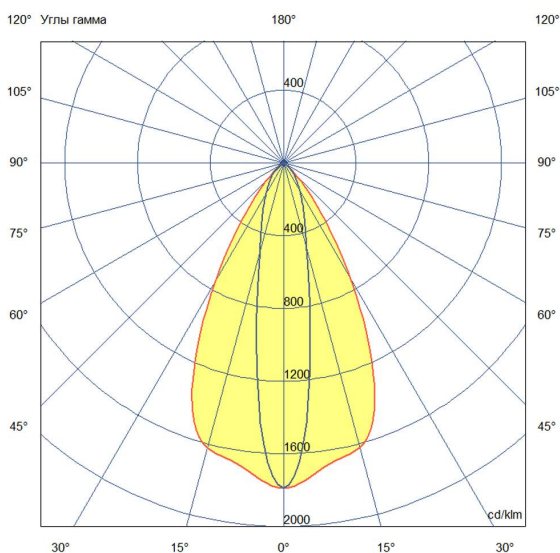

Технические данные

Светодиодный светильник ПромЛед Барокко 24
 Оптик 600мм CRI80 3000К 10x65°

1. Описание серии

Серия линейных светодиодных светильников для заливного архитектурного освещения фасадов или акцентной подсветки отдельных элементов зданий.

2. КСС и Габаритный чертеж

Кривая силы света

Габаритный чертеж

3. Основные технические данные и характеристики

Характеристики	Значение
Мощность, [Вт ±10%]:	24
Световой поток светильника, [лм ±5%]:	2 340
Номинальная коррелированная цветовая температура по ГОСТ 34819-2021, [К]:	3 000
Тип кривой силы света:	осевая
Тип рассеивателя:	прозрачный
Угол излучения, [°]:	10x65
Индекс цветопередачи (CRI), не менее:	80
Род тока:	АС
Коэффициент пульсации (Кп), не более, [%]:	1
Напряжение питания, [В]:	~176-264
Частота напряжения электропитания, [Гц ±10%]:	50
Коэффициент мощности (P _f), не менее:	0,98
Класс защиты от поражения электрическим током (по ГОСТ IEC 60598-1-2017):	I
Степень защиты от пыли и влаги (по ГОСТ IEC 60598-1-2017):	IP67
Климатическое исполнение (по ГОСТ 15150-69):	УХЛ1
Температура эксплуатации, [°С]:	от -50 до +50
Срок службы светильника, не менее, [лет]:	12
Срок службы светодиодов, не менее, [ч]:	100 000
Гарантийный срок на светильник, [мес.]:	60
Материал оптического элемента:	УФ-стабилизированный поликарбонат
Материал корпуса:	сплав алюминия, экструдированный
Материал рассеивателя:	закаленное стекло
Цвет покраски:	-
Габаритные размеры, не более, [мм]:	600×180×107
Тип крепления:	поворотный кронштейн
Масса, [кг]:	1,7