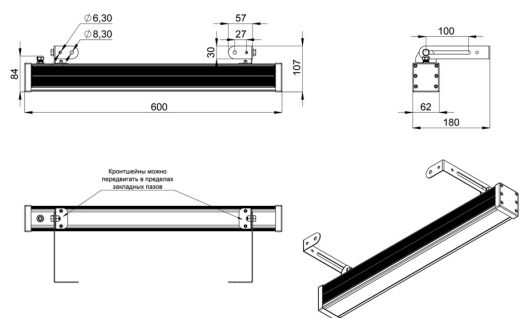

Технические данные

Светодиодный светильник ПромЛед Барокко 24
 Оптик 600мм CRI80 3000К 10x65°

1. Описание серии

Серия линейных светодиодных светильников для заливного архитектурного освещения фасадов или акцентной подсветки отдельных элементов зданий.

2. КСС и Габаритный чертеж

Кривая силы света

Габаритный чертеж

3. Основные технические данные и характеристики

Характеристики	Значение
Мощность, [Вт ±10%]:	24
Световой поток светильника, [лм ±5%]:	2 340
Номинальная коррелированная цветовая температура по ГОСТ 34819-2021, [К]:	3 000
Тип кривой силы света:	осевая
Тип рассеивателя:	прозрачный
Угол излучения, [°]:	10x65
Индекс цветопередачи (CRI), не менее:	80
Род тока:	АС
Коэффициент пульсации (Кп), не более, [%]:	1
Напряжение питания, [В]:	~176-264
Частота напряжения электропитания, [Гц ±10%]:	50
Коэффициент мощности (P _f), не менее:	0,98
Класс защиты от поражения электрическим током (по ГОСТ IEC 60598-1-2017):	I
Степень защиты от пыли и влаги (по ГОСТ IEC 60598-1-2017):	IP67
Климатическое исполнение (по ГОСТ 15150-69):	УХЛ1
Температура эксплуатации, [°С]:	от -50 до +50
Срок службы светильника, не менее, [лет]:	12
Срок службы светодиодов, не менее, [ч]:	100 000
Гарантийный срок на светильник, [мес.]:	60
Материал оптического элемента:	УФ-стабилизированный поликарбонат
Материал корпуса:	сплав алюминия, экструдированный
Материал рассеивателя:	закаленное стекло
Цвет покраски:	-
Габаритные размеры, не более, [мм]:	600×180×107
Тип крепления:	поворотный кронштейн
Масса, [кг]:	1,7