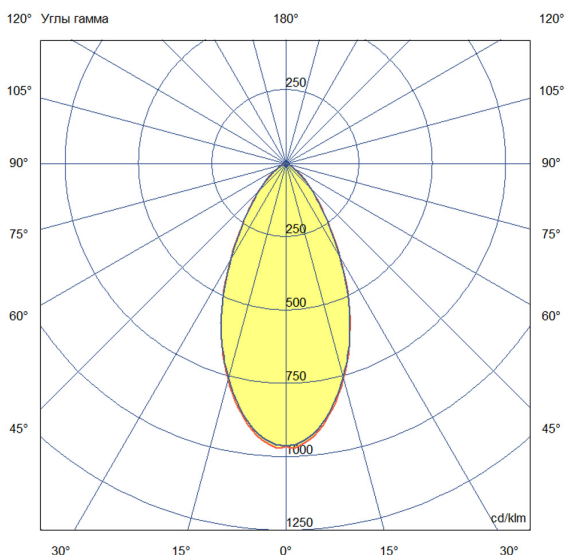

## Технические данные

Светодиодный светильник ПромЛед Барокко 24  
1200мм Оптик Зеленый 50°

### 2. КСС и Габаритный чертеж

Кривая силы света

Габаритный чертеж