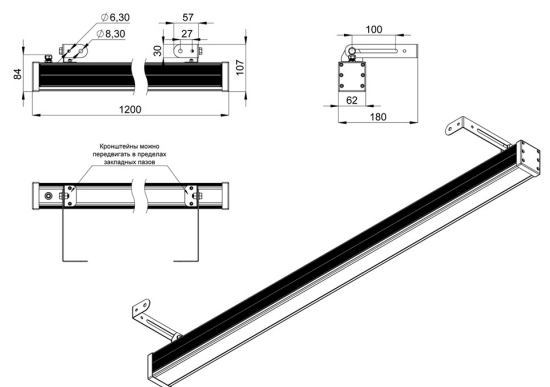

## Технические данные

Светодиодный светильник ПромЛед Барокко 24  
1200мм Оптик Зеленый 50°

### 2. КСС и Габаритный чертеж

Кривая силы света

Габаритный чертеж

### 3. Основные технические данные и характеристики

Характеристики	Значение
Мощность, [Вт ±10%]:	24
Световой поток светильника, [лм ±5%]:	2 240
Цвет свечения:	GREEN
Тип кривой силы света:	глубокая
Тип рассеивателя:	прозрачный
Угол излучения, [°]:	50
Род тока:	AC
Коэффициент пульсации (Кп), не более, [%]:	1
Напряжение питания, [В]:	~176-264
Частота напряжения электропитания, [Гц ±10%]:	50
Коэффициент мощности (Pф), не менее:	0,98
Класс защиты от поражения электрическим током (по ГОСТ IEC 60598-1-2017):	I
Степень защиты от пыли и влаги (по ГОСТ IEC 60598-1-2017):	IP67
Климатическое исполнение (по ГОСТ 15150-69):	УХЛ1
Температура эксплуатации, [°С]:	от -50 до +50
Срок службы светильника, не менее, [лет]:	12
Срок службы светодиодов, не менее, [ч]:	100 000
Гарантийный срок на светильник, [мес.]:	60
Материал корпуса:	экструдированный сплав алюминия
Материал рассеивателя:	закаленное стекло
Цвет покраски:	-
Габаритные размеры, не более, [мм]:	1200×180×107
Тип крепления:	поворотный кронштейн
Масса, [кг]:	3