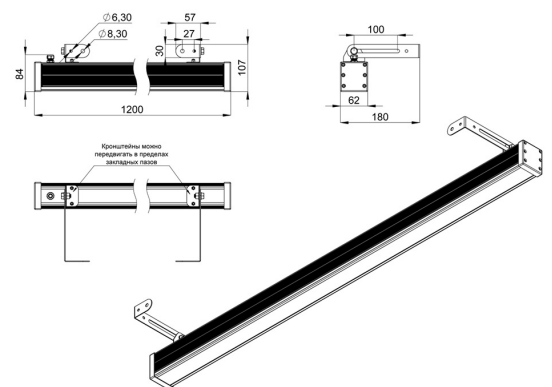

Технические данные

Светодиодный светильник ПромЛед Барокко 24
1200мм Оптик Зеленый 25°

1. Описание серии

Серия линейных светодиодных светильников для заливного архитектурного освещения фасадов или акцентной подсветки отдельных элементов зданий.

Экструдированный корпус различных длин и широкий мощный ряд позволяют решать самые разные задачи архитектурного освещения. Для создания узконаправленного освещения на каждый отдельный светодиод установлены индивидуальные линзы. Рассеиватель: ударопрочное закаленное стекло или прозрачный/опаловый УФ-стабилизированный поликарбонат. Светильники «Барокко Оптик» устанавливаются на поворотный кронштейн с системой фиксации угла поворота. Возможно транзитное подключение в единую линию с помощью коннекторов.

2. КСС и Габаритный чертеж

Кривая силы света

Габаритный чертеж

3. Основные технические данные и характеристики

Характеристики	Значение
Мощность, [Вт ±10%]:	24
Световой поток светильника, [лм ±5%]:	2 240
Цвет свечения:	GREEN
Тип кривой силы света:	концентрированная
Тип рассеивателя:	прозрачный
Угол излучения, [°]:	25
Род тока:	AC
Коэффициент пульсации (Кп), не более, [%]:	1
Напряжение питания, [В]:	~176-264
Частота напряжения электропитания, [Гц ±10%]:	50
Коэффициент мощности (Pф), не менее:	0,98
Класс защиты от поражения электрическим током (по ГОСТ IEC 60598-1-2017):	I
Степень защиты от пыли и влаги (по ГОСТ IEC 60598-1-2017):	IP67
Климатическое исполнение (по ГОСТ 15150-69):	УХЛ1
Температура эксплуатации, [°С]:	от -50 до +50
Срок службы светильника, не менее, [лет]:	12
Срок службы светодиодов, не менее, [ч]:	100 000
Гарантийный срок на светильник, [мес.]:	60
Материал корпуса:	экструдированный сплав алюминия
Материал рассеивателя:	закаленное стекло
Цвет покраски:	-
Габаритные размеры, не более, [мм]:	1200×180×107
Тип крепления:	поворотный кронштейн
Масса, [кг]:	3