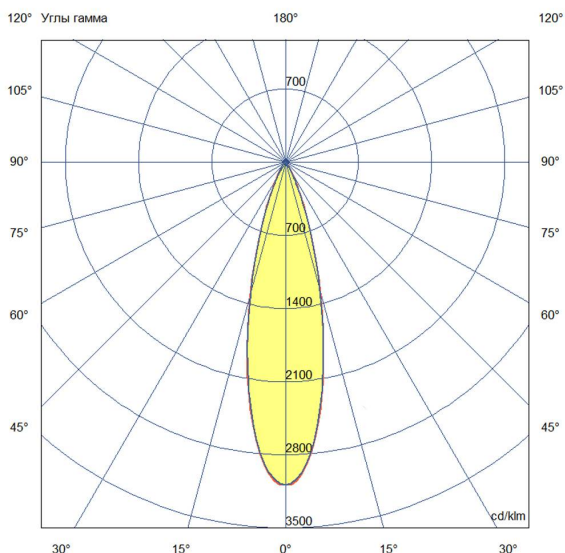

Технические данные

Светодиодный светильник ПромЛед Барокко 24
1200мм Оптик Зеленый 25°

1. Описание серии

Серия линейных светодиодных светильников для заливного архитектурного освещения фасадов или акцентной подсветки отдельных элементов зданий.

2. КСС и Габаритный чертеж

Кривая силы света

Габаритный чертеж

3. Основные технические данные и характеристики

Характеристики	Значение
Мощность, [Вт ±10%]:	24
Световой поток светильника, [лм ±5%]:	2 240
Цвет свечения:	GREEN
Тип кривой силы света:	концентрированная
Тип рассеивателя:	прозрачный
Угол излучения, [°]:	25
Род тока:	AC
Коэффициент пульсации (Кп), не более, [%]:	1
Напряжение питания, [В]:	~176-264
Частота напряжения электропитания, [Гц ±10%]:	50
Коэффициент мощности (Pф), не менее:	0,98
Класс защиты от поражения электрическим током (по ГОСТ IEC 60598-1-2017):	I
Степень защиты от пыли и влаги (по ГОСТ IEC 60598-1-2017):	IP67
Климатическое исполнение (по ГОСТ 15150-69):	УХЛ1
Температура эксплуатации, [°С]:	от -50 до +50
Срок службы светильника, не менее, [лет]:	12
Срок службы светодиодов, не менее, [ч]:	100 000
Гарантийный срок на светильник, [мес.]:	60
Материал корпуса:	экструдированный сплав алюминия
Материал рассеивателя:	закаленное стекло
Цвет покраски:	-
Габаритные размеры, не более, [мм]:	1200×180×107
Тип крепления:	поворотный кронштейн
Масса, [кг]:	3