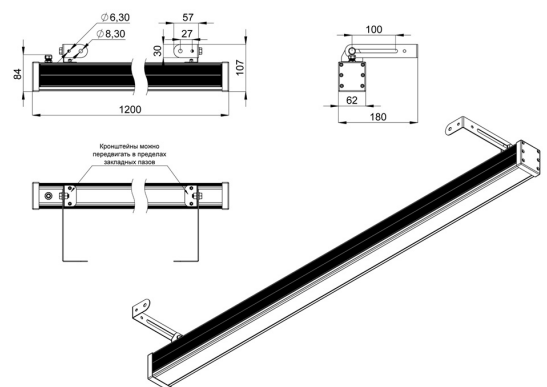

## Технические данные

Светодиодный светильник ПромЛед Барокко 24  
1200мм Оптик Зеленый 15°

### 2. КСС и Габаритный чертеж

Кривая силы света

Габаритный чертеж

### 3. Основные технические данные и характеристики

Характеристики	Значение
Мощность, [Вт ±10%]:	24
Световой поток светильника, [лм ±5%]:	2 240
Цвет свечения:	GREEN
Тип кривой силы света:	концентрированная
Тип рассеивателя:	прозрачный
Угол излучения, [°]:	15
Род тока:	AC
Коэффициент пульсации (Кп), не более, [%]:	1
Напряжение питания, [В]:	~176-264
Частота напряжения электропитания, [Гц ±10%]:	50
Коэффициент мощности (Pф), не менее:	0,98
Класс защиты от поражения электрическим током (по ГОСТ IEC 60598-1-2017):	I
Степень защиты от пыли и влаги (по ГОСТ IEC 60598-1-2017):	IP67
Климатическое исполнение (по ГОСТ 15150-69):	УХЛ1
Температура эксплуатации, [°С]:	от -50 до +50
Срок службы светильника, не менее, [лет]:	12
Срок службы светодиодов, не менее, [ч]:	100 000
Гарантийный срок на светильник, [мес.]:	60
Материал корпуса:	экструдированный сплав алюминия
Материал рассеивателя:	закаленное стекло
Цвет покраски:	-
Габаритные размеры, не более, [мм]:	1200×180×107
Тип крепления:	поворотный кронштейн
Масса, [кг]:	3