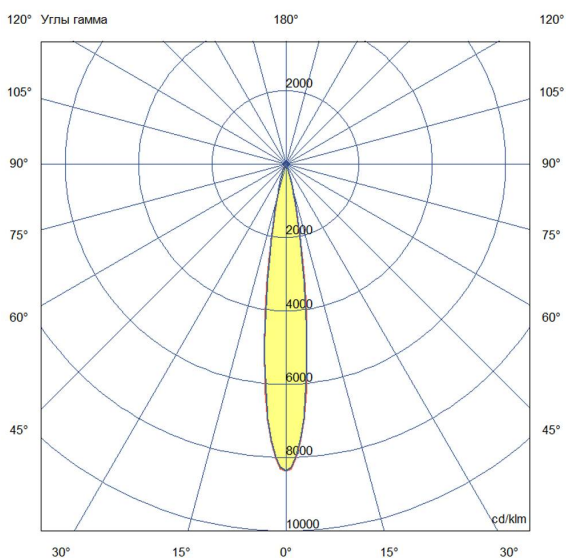

## Технические данные

Светодиодный светильник ПромЛед Барокко 24  
1200мм Оптик Зеленый 15°

### 2. КСС и Габаритный чертеж

Кривая силы света

Габаритный чертеж

### 3. Основные технические данные и характеристики

Характеристики	Значение
Мощность, [Вт ±10%]:	24
Световой поток светильника, [лм ±5%]:	2 240
Цвет свечения:	GREEN
Тип кривой силы света:	концентрированная
Тип рассеивателя:	прозрачный
Угол излучения, [°]:	15
Род тока:	AC
Коэффициент пульсации (Кп), не более, [%]:	1
Напряжение питания, [В]:	~176-264
Частота напряжения электропитания, [Гц ±10%]:	50
Коэффициент мощности (Pф), не менее:	0,98
Класс защиты от поражения электрическим током (по ГОСТ IEC 60598-1-2017):	I
Степень защиты от пыли и влаги (по ГОСТ IEC 60598-1-2017):	IP67
Климатическое исполнение (по ГОСТ 15150-69):	УХЛ1
Температура эксплуатации, [°С]:	от -50 до +50
Срок службы светильника, не менее, [лет]:	12
Срок службы светодиодов, не менее, [ч]:	100 000
Гарантийный срок на светильник, [мес.]:	60
Материал корпуса:	экструдированный сплав алюминия
Материал рассеивателя:	закаленное стекло
Цвет покраски:	-
Габаритные размеры, не более, [мм]:	1200×180×107
Тип крепления:	поворотный кронштейн
Масса, [кг]:	3