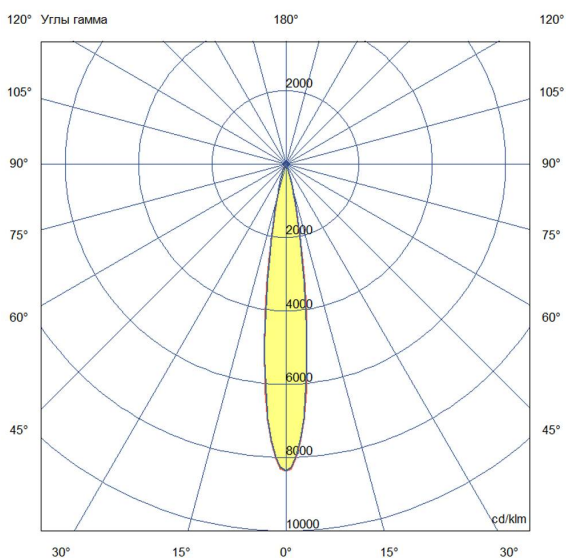

Технические данные

Светодиодный светильник ПромЛед Барокко 24
Оптик 1200мм Зеленый 15°

1. Описание серии

Серия линейных светодиодных светильников для заливного архитектурного освещения фасадов или акцентной подсветки отдельных элементов зданий.

2. КСС и Габаритный чертеж

Кривая силы света

Габаритный чертеж

3. Основные технические данные и характеристики

Характеристики	Значение
Мощность, [Вт ±10%]:	24
Световой поток светильника, [лм ±5%]:	2 240
Цвет свечения:	GREEN
Тип кривой силы света:	концентрированная
Тип рассеивателя:	прозрачный
Угол излучения, [°]:	15
Род тока:	AC
Коэффициент пульсации (Кп), не более, [%]:	1
Напряжение питания, [В]:	~176-264
Частота напряжения электропитания, [Гц ±10%]:	50
Коэффициент мощности (Pф), не менее:	0,98
Класс защиты от поражения электрическим током (по ГОСТ IEC 60598-1-2017):	I
Степень защиты от пыли и влаги (по ГОСТ IEC 60598-1-2017):	IP67
Климатическое исполнение (по ГОСТ 15150-69):	УХЛ1
Температура эксплуатации, [°С]:	от -50 до +50
Срок службы светильника, не менее, [лет]:	12
Срок службы светодиодов, не менее, [ч]:	100 000
Гарантийный срок на светильник, [мес.]:	60
Материал корпуса:	сплав алюминия, экструдированный
Материал рассеивателя:	закаленное стекло
Цвет покраски:	-
Габаритные размеры, не более, [мм]:	1200×180×107
Тип крепления:	поворотный кронштейн
Масса, [кг]:	3