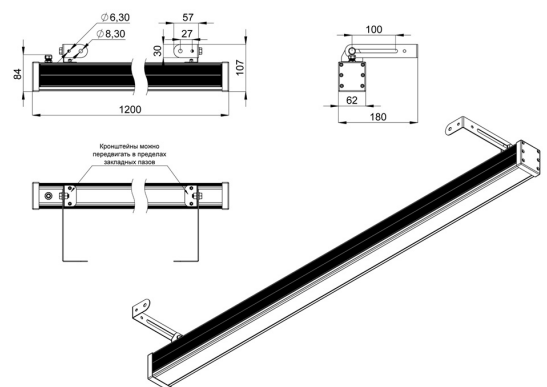

Технические данные

Светодиодный светильник ПромЛед Барокко 24
Оптик 1200мм Зеленый 15°

1. Описание серии

Серия линейных светодиодных светильников для заливного архитектурного освещения фасадов или акцентной подсветки отдельных элементов зданий.

Экструдированный корпус различных длин и широкий мощный ряд позволяют решать самые разные задачи архитектурного освещения. Для создания узконаправленного освещения на каждый отдельный светодиод установлены индивидуальные линзы. Рассеиватель: ударопрочное закаленное стекло или прозрачный/опаловый УФ-стабилизированный поликарбонат. Светильники «Барокко Оптик» устанавливаются на поворотный кронштейн с системой фиксации угла поворота. Возможно транзитное подключение в единую линию с помощью коннекторов.

2. КСС и Габаритный чертеж

Кривая силы света

Габаритный чертеж

3. Основные технические данные и характеристики

Характеристики	Значение
Мощность, [Вт ±10%]:	24
Световой поток светильника, [лм ±5%]:	2 240
Цвет свечения:	GREEN
Тип кривой силы света:	концентрированная
Тип рассеивателя:	прозрачный
Угол излучения, [°]:	15
Род тока:	AC
Коэффициент пульсации (Кп), не более, [%]:	1
Напряжение питания, [В]:	~176-264
Частота напряжения электропитания, [Гц ±10%]:	50
Коэффициент мощности (Pф), не менее:	0,98
Класс защиты от поражения электрическим током (по ГОСТ IEC 60598-1-2017):	I
Степень защиты от пыли и влаги (по ГОСТ IEC 60598-1-2017):	IP67
Климатическое исполнение (по ГОСТ 15150-69):	УХЛ1
Температура эксплуатации, [°С]:	от -50 до +50
Срок службы светильника, не менее, [лет]:	12
Срок службы светодиодов, не менее, [ч]:	100 000
Гарантийный срок на светильник, [мес.]:	60
Материал корпуса:	сплав алюминия, экструдированный
Материал рассеивателя:	закаленное стекло
Цвет покраски:	-
Габаритные размеры, не более, [мм]:	1200×180×107
Тип крепления:	поворотный кронштейн
Масса, [кг]:	3