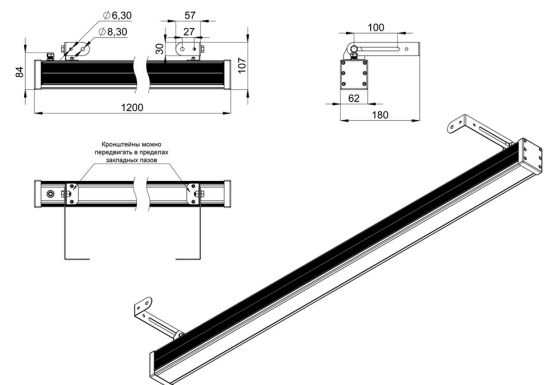

## Технические данные

Светодиодный светильник ПромЛед Барокко 24  
1200мм Оптик Синий 25°

### 2. КСС и Габаритный чертеж

Кривая силы света

Габаритный чертеж