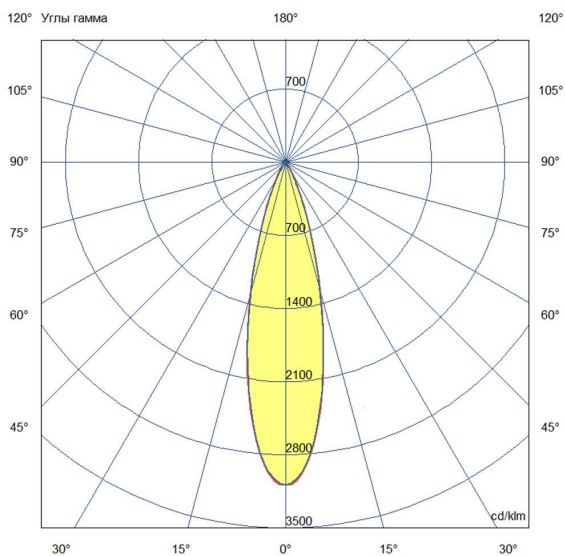

## Технические данные

Светодиодный светильник ПромЛед Барокко 24  
1200мм Оптик Синий 25°

### 2. КСС и Габаритный чертеж

Кривая силы света

Габаритный чертеж

### 3. Основные технические данные и характеристики

Характеристики	Значение
Мощность, [Вт ±10%]:	24
Световой поток светильника, [лм ±5%]:	560
Цвет свечения:	BLUE
Тип кривой силы света:	концентрированная
Тип рассеивателя:	прозрачный
Угол излучения, [°]:	25
Род тока:	AC
Коэффициент пульсации (Кп), не более, [%]:	1
Напряжение питания, [В]:	~176-264
Частота напряжения электропитания, [Гц ±10%]:	50
Коэффициент мощности (Pф), не менее:	0,98
Класс защиты от поражения электрическим током (по ГОСТ IEC 60598-1-2017):	I
Степень защиты от пыли и влаги (по ГОСТ IEC 60598-1-2017):	IP67
Климатическое исполнение (по ГОСТ 15150-69):	УХЛ1
Температура эксплуатации, [°С]:	от -50 до +50
Срок службы светильника, не менее, [лет]:	12
Срок службы светодиодов, не менее, [ч]:	100 000
Гарантийный срок на светильник, [мес.]:	60
Материал корпуса:	экструдированный сплав алюминия
Материал рассеивателя:	закаленное стекло
Цвет покраски:	-
Габаритные размеры, не более, [мм]:	1200×180×107
Тип крепления:	поворотный кронштейн
Масса, [кг]:	3