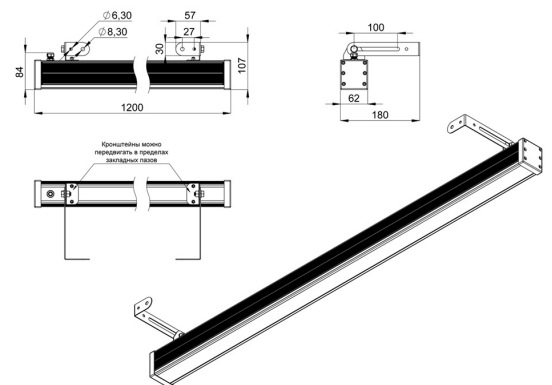

## Технические данные

Светодиодный светильник ПромЛед Барокко 24  
1200мм Оптик 5000К 10×65°

### 2. КСС и Габаритный чертеж

Кривая силы света

Габаритный чертеж

### 3. Основные технические данные и характеристики

Характеристики	Значение
Мощность, [Вт ±10%]:	24
Световой поток светильника, [лм ±5%]:	2 640
Номинальная коррелированная цветовая температура по ГОСТ 34819-2021, [К]:	5 000
Тип кривой силы света:	осевая
Тип рассеивателя:	прозрачный
Угол излучения, [°]:	10x65
Индекс цветопередачи (CRI), не менее:	80
Род тока:	АС
Коэффициент пульсации (Кп), не более, [%]:	1
Напряжение питания, [В]:	~176-264
Частота напряжения электропитания, [Гц ±10%]:	50
Коэффициент мощности (P <sub>f</sub> ), не менее:	0,98
Класс защиты от поражения электрическим током (по ГОСТ IEC 60598-1-2017):	I
Степень защиты от пыли и влаги (по ГОСТ IEC 60598-1-2017):	IP67
Климатическое исполнение (по ГОСТ 15150-69):	УХЛ1
Температура эксплуатации, [°С]:	от -50 до +50
Срок службы светильника, не менее, [лет]:	12
Срок службы светодиодов, не менее, [ч]:	100 000
Гарантийный срок на светильник, [мес.]:	60
Материал оптического элемента:	УФ-стабилизированный поликарбонат
Материал корпуса:	экструдированный сплав алюминия
Материал рассеивателя:	закаленное стекло
Цвет покраски:	-
Габаритные размеры, не более, [мм]:	1200×180×107
Тип крепления:	поворотный кронштейн
Масса, [кг]:	3