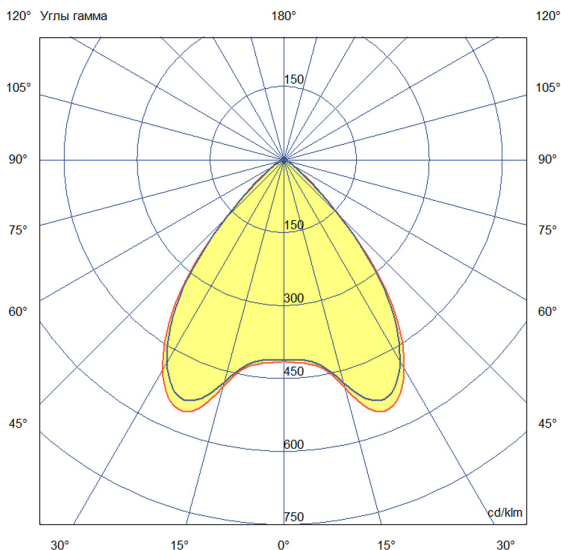

## Технические данные

Светодиодный светильник ПромЛед Барокко 24  
1200мм Оптик 3000К 90°

### 2. КСС и Габаритный чертеж

Кривая силы света

Габаритный чертеж

### 3. Основные технические данные и характеристики

Характеристики	Значение
Мощность, [Вт ±10%]:	24
Световой поток светильника, [лм ±5%]:	2 570
Номинальная коррелированная цветовая температура по ГОСТ 34819-2021, [К]:	3 000
Тип кривой силы света:	косинусная
Тип рассеивателя:	прозрачный
Угол излучения, [°]:	90
Индекс цветопередачи (CRI), не менее:	80
Род тока:	АС
Коэффициент пульсации (Кп), не более, [%]:	1
Напряжение питания, [В]:	~176-264
Частота напряжения электропитания, [Гц ±10%]:	50
Коэффициент мощности (P <sub>f</sub> ), не менее:	0,98
Класс защиты от поражения электрическим током (по ГОСТ IEC 60598-1-2017):	I
Степень защиты от пыли и влаги (по ГОСТ IEC 60598-1-2017):	IP67
Климатическое исполнение (по ГОСТ 15150-69):	УХЛ1
Температура эксплуатации, [°С]:	от -50 до +50
Срок службы светильника, не менее, [лет]:	12
Срок службы светодиодов, не менее, [ч]:	100 000
Гарантийный срок на светильник, [мес.]:	60
Материал оптического элемента:	УФ-стабилизированный поликарбонат
Материал корпуса:	экструдированный сплав алюминия
Материал рассеивателя:	закаленное стекло
Цвет покраски:	-
Габаритные размеры, не более, [мм]:	1200×180×107
Тип крепления:	поворотный кронштейн
Масса, [кг]:	3