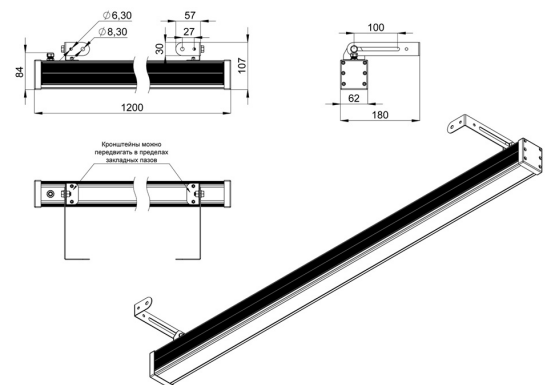

### 2. КСС и Габаритный чертеж

Кривая силы света

Габаритный чертеж

### 3. Основные технические данные и характеристики

Характеристики	Значение
Мощность, [Вт ±10%]:	24
Световой поток светильника, [лм ±5%]:	2 570
Номинальная коррелированная цветовая температура по ГОСТ 34819-2021, [К]:	3 000
Тип кривой силы света:	косинусная
Тип рассеивателя:	прозрачный
Угол излучения, [°]:	90
Индекс цветопередачи (CRI), не менее:	80
Род тока:	АС
Коэффициент пульсации (Кп), не более, [%]:	1
Напряжение питания, [В]:	~176-264
Частота напряжения электропитания, [Гц ±10%]:	50
Коэффициент мощности (P <sub>f</sub> ), не менее:	0,98
Класс защиты от поражения электрическим током (по ГОСТ IEC 60598-1-2017):	I
Степень защиты от пыли и влаги (по ГОСТ IEC 60598-1-2017):	IP67
Климатическое исполнение (по ГОСТ 15150-69):	УХЛ1
Температура эксплуатации, [°С]:	от -50 до +50
Срок службы светильника, не менее, [лет]:	12
Срок службы светодиодов, не менее, [ч]:	100 000
Гарантийный срок на светильник, [мес.]:	60
Материал оптического элемента:	УФ-стабилизированный поликарбонат
Материал корпуса:	экструдированный сплав алюминия
Материал рассеивателя:	закаленное стекло
Цвет покраски:	-
Габаритные размеры, не более, [мм]:	1200×180×107
Тип крепления:	поворотный кронштейн
Масса, [кг]:	3