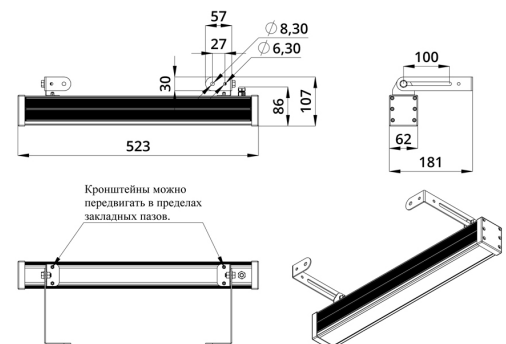

Светильники просты в монтаже за счёт кронштейна с удобной системой фиксации угла поворота. Возможно транзитное подключение в единую линию с помощью коннекторов.

2. КСС и Габаритный чертеж

Кривая силы света

Габаритный чертеж

3. Основные технические данные и характеристики

Характеристики	Значение
Мощность, [Вт ±10%]:	19
Световой поток светильника, [лм ±5%]:	1 560
Цвет свечения:	RGBW
Номинальная коррелированная цветовая температура по ГОСТ 34819-2021, [К]:	5 000
Тип кривой силы света:	косинусная
Угол излучения, [°]:	90
Индекс цветопередачи (CRI), не менее:	80
Род тока:	DC
Напряжение питания, [В]:	24-36
Коэффициент мощности (Pf), не менее:	0,95
Класс защиты от поражения электрическим током (по ГОСТ IEC 60598-1-2017):	III
Степень защиты от пыли и влаги (по ГОСТ IEC 60598-1-2017):	IP67
Климатическое исполнение (по ГОСТ 15150-69):	УХЛ1
Температура эксплуатации, [°С]:	от -40 до +50
Срок службы светильника, не менее, [лет]:	12
Срок службы светодиодов, не менее, [ч]:	100 000
Гарантийный срок на светильник, [мес.]:	60
Материал оптического элемента:	УФ-стабилизированный поликарбонат
Материал корпуса:	экструдированный сплав алюминия
Материал рассеивателя:	закаленное стекло
Цвет покраски:	-
Габаритные размеры, не более, [мм]:	523×181×107
Тип крепления:	поворотный кронштейн
Масса, [кг]:	1,6
Интерфейс управления/диммирования:	DMX