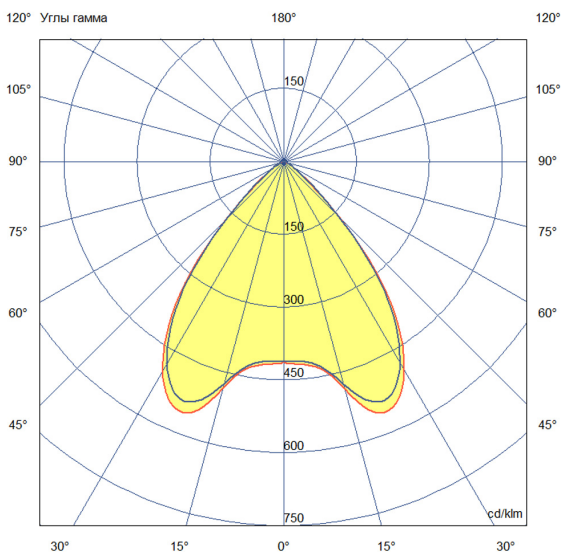

Технические данные

Светодиодный светильник ПромЛед Барокко 20
500мм Оптик 24-36V DC RGBW DMX 5000K 90°

1. Описание серии

Серия линейных светодиодных светильников с RGB(W)-диодами для заливного архитектурного освещения фасадов или акцентной подсветки отдельных элементов зданий.

Габаритный чертеж

3. Основные технические данные и характеристики

Характеристики	Значение
Мощность, [Вт ±10%]:	19
Световой поток светильника, [лм ±5%]:	1 560
Цвет свечения:	RGBW
Номинальная коррелированная цветовая температура по ГОСТ 34819-2021, [К]:	5 000
Тип кривой силы света:	косинусная
Угол излучения, [°]:	90
Индекс цветопередачи (CRI), не менее:	80
Род тока:	DC
Напряжение питания, [В]:	24-36
Коэффициент мощности (Pf), не менее:	0,95
Класс защиты от поражения электрическим током (по ГОСТ IEC 60598-1-2017):	III
Степень защиты от пыли и влаги (по ГОСТ IEC 60598-1-2017):	IP67
Климатическое исполнение (по ГОСТ 15150-69):	УХЛ1
Температура эксплуатации, [°С]:	от -40 до +50
Срок службы светильника, не менее, [лет]:	12
Срок службы светодиодов, не менее, [ч]:	100 000
Гарантийный срок на светильник, [мес.]:	60
Материал оптического элемента:	УФ-стабилизированный поликарбонат
Материал корпуса:	экструдированный сплав алюминия
Материал рассеивателя:	закаленное стекло
Цвет покраски:	-
Габаритные размеры, не более, [мм]:	523×181×107
Тип крепления:	поворотный кронштейн
Масса, [кг]:	1,6
Интерфейс управления/диммирования:	DMX