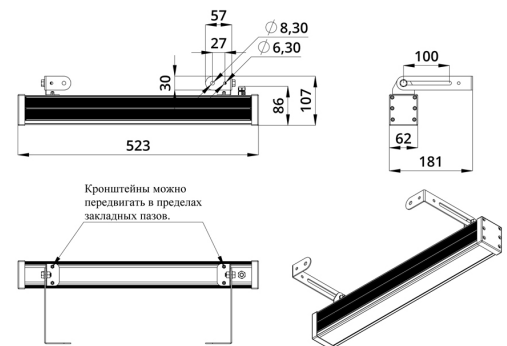

Светильники просты в монтаже за счёт кронштейна с удобной системой фиксации угла поворота. Возможно транзитное подключение в единую линию с помощью коннекторов.

2. КСС и Габаритный чертеж

Кривая силы света

Габаритный чертеж

3. Основные технические данные и характеристики

Характеристики	Значение
Мощность, [Вт ±10%]:	19
Световой поток светильника, [лм ±5%]:	1 560
Цвет свечения:	RGBW
Номинальная коррелированная цветовая температура по ГОСТ 34819-2021, [К]:	5 000
Тип кривой силы света:	концентрированная
Угол излучения, [°]:	25
Индекс цветопередачи (CRI), не менее:	80
Род тока:	DC
Напряжение питания, [В]:	24-36
Класс защиты от поражения электрическим током (по ГОСТ IEC 60598-1-2017):	III
Степень защиты от пыли и влаги (по ГОСТ IEC 60598-1-2017):	IP67
Климатическое исполнение (по ГОСТ 15150-69):	УХЛ1
Температура эксплуатации, [°С]:	от -40 до +50
Срок службы светильника, не менее, [лет]:	12
Срок службы светодиодов, не менее, [ч]:	100 000
Гарантийный срок на светильник, [мес.]:	60
Материал оптического элемента:	УФ-стабилизированный поликарбонат
Материал корпуса:	сплав алюминия, экструдированный
Материал рассеивателя:	закаленное стекло
Цвет покраски:	-
Габаритные размеры, не более, [мм]:	523×181×107
Тип крепления:	поворотный кронштейн
Масса, [кг]:	1,6
Интерфейс управления/диммирования:	DMX