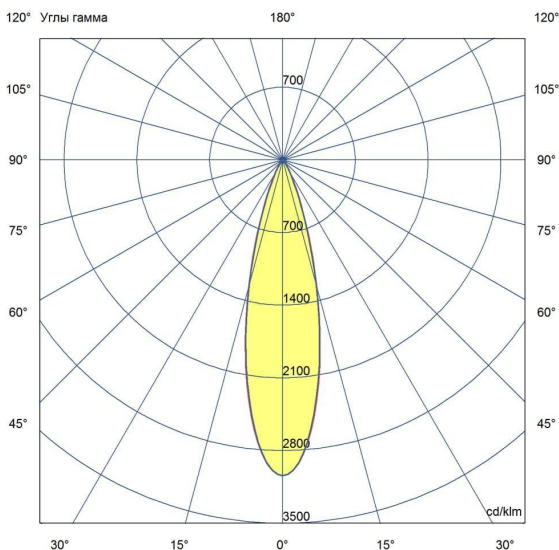

Технические данные

Светодиодный светильник ПромЛед Барокко 20
 Оптик 500мм 24-36В DC CRI80 RGBW DMX 5000К
 25°

1. Описание серии

Серия линейных светодиодных светильников с RGB(W)-диодами для заливного архитектурного освещения фасадов или акцентной подсветки отдельных элементов зданий.

Габаритный чертеж

3. Основные технические данные и характеристики

Характеристики	Значение
Мощность, [Вт ±10%]:	19
Световой поток светильника, [лм ±5%]:	1 560
Цвет свечения:	RGBW
Номинальная коррелированная цветовая температура по ГОСТ 34819-2021, [К]:	5 000
Тип кривой силы света:	концентрированная
Угол излучения, [°]:	25
Индекс цветопередачи (CRI), не менее:	80
Род тока:	DC
Напряжение питания, [В]:	24-36
Класс защиты от поражения электрическим током (по ГОСТ IEC 60598-1-2017):	III
Степень защиты от пыли и влаги (по ГОСТ IEC 60598-1-2017):	IP67
Климатическое исполнение (по ГОСТ 15150-69):	УХЛ1
Температура эксплуатации, [°С]:	от -40 до +50
Срок службы светильника, не менее, [лет]:	12
Срок службы светодиодов, не менее, [ч]:	100 000
Гарантийный срок на светильник, [мес.]:	60
Материал оптического элемента:	УФ-стабилизированный поликарбонат
Материал корпуса:	сплав алюминия, экструдированный
Материал рассеивателя:	закаленное стекло
Цвет покраски:	-
Габаритные размеры, не более, [мм]:	523×181×107
Тип крепления:	поворотный кронштейн
Масса, [кг]:	1,6
Интерфейс управления/диммирования:	DMX