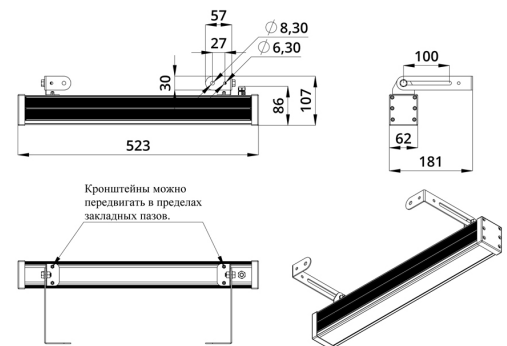

### 3. Основные технические данные и характеристики

Характеристики	Значение
Мощность, [Вт ±10%]:	19
Световой поток светильника, [лм ±5%]:	1 560
Цвет свечения:	RGBW
Номинальная коррелированная цветовая температура по ГОСТ 34819-2021, [К]:	5 000
Тип кривой силы света:	концентрированная
Угол излучения, [°]:	15
Индекс цветопередачи (CRI), не менее:	80
Род тока:	DC
Напряжение питания, [В]:	24-36
Класс защиты от поражения электрическим током (по ГОСТ IEC 60598-1-2017):	III
Степень защиты от пыли и влаги (по ГОСТ IEC 60598-1-2017):	IP67
Климатическое исполнение (по ГОСТ 15150-69):	УХЛ1
Температура эксплуатации, [°С]:	от -40 до +50
Срок службы светильника, не менее, [лет]:	12
Срок службы светодиодов, не менее, [ч]:	100 000
Гарантийный срок на светильник, [мес.]:	60
Материал оптического элемента:	УФ-стабилизированный поликарбонат
Материал корпуса:	сплав алюминия, экструдированный
Материал рассеивателя:	закаленное стекло
Цвет покраски:	-
Габаритные размеры, не более, [мм]:	523×181×107
Тип крепления:	поворотный кронштейн
Масса, [кг]:	1,6
Интерфейс управления/диммирования:	DMX