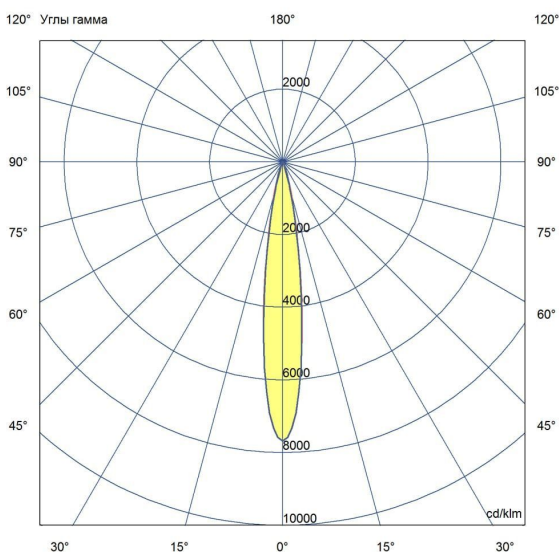

2. КСС и Габаритный чертеж

Кривая силы света

Габаритный чертеж