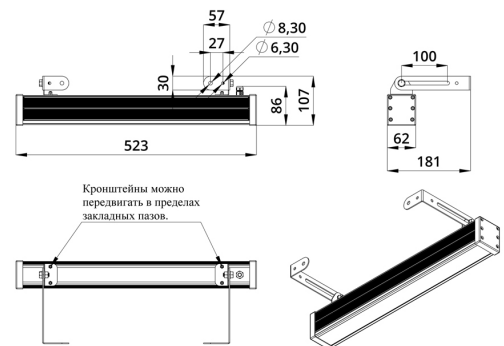

Светильники просты в монтаже за счёт кронштейна с удобной системой фиксации угла поворота. Возможно транзитное подключение в единую линию с помощью коннекторов.

2. КСС и Габаритный чертеж

Кривая силы света

Габаритный чертеж

3. Основные технические данные и характеристики

Характеристики	Значение
Мощность, [Вт ±10%]:	19
Световой поток светильника, [лм ±5%]:	1 560
Цвет свечения:	RGBW
Номинальная коррелированная цветовая температура по ГОСТ 34819-2021, [К]:	5 000
Тип кривой силы света:	осевая
Угол излучения, [°]:	10x65
Индекс цветопередачи (CRI), не менее:	80
Род тока:	DC
Напряжение питания, [В]:	24-36
Класс защиты от поражения электрическим током (по ГОСТ IEC 60598-1-2017):	III
Степень защиты от пыли и влаги (по ГОСТ IEC 60598-1-2017):	IP67
Климатическое исполнение (по ГОСТ 15150-69):	УХЛ1
Температура эксплуатации, [°С]:	от -40 до +50
Срок службы светильника, не менее, [лет]:	12
Срок службы светодиодов, не менее, [ч]:	100 000
Гарантийный срок на светильник, [мес.]:	60
Материал оптического элемента:	УФ-стабилизированный поликарбонат
Материал корпуса:	сплав алюминия, экструдированный
Материал рассеивателя:	закаленное стекло
Цвет покраски:	-
Габаритные размеры, не более, [мм]:	523×181×107
Тип крепления:	поворотный кронштейн
Масса, [кг]:	1,6
Интерфейс управления/диммирования:	DMX