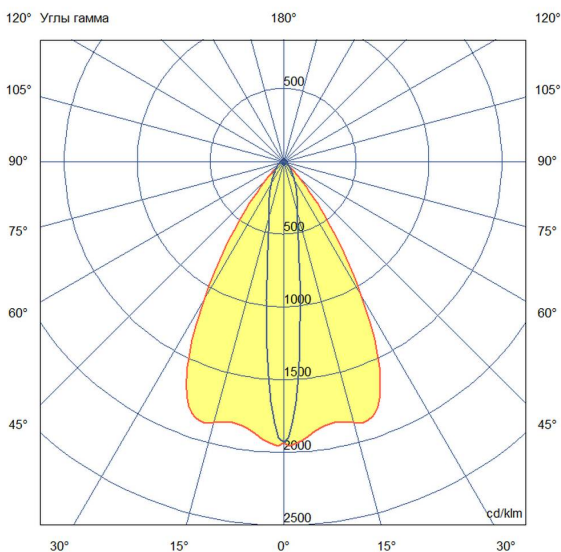

Технические данные

Светодиодный светильник ПромЛед Барокко 20
 Оптик 500мм 24-36В DC CRI80 RGBW DMX 5000K
 10x65°

1. Описание серии

Серия линейных светодиодных светильников с RGB(W)-диодами для заливного архитектурного освещения фасадов или акцентной подсветки отдельных элементов зданий.

Габаритный чертеж

3. Основные технические данные и характеристики

Характеристики	Значение
Мощность, [Вт ±10%]:	19
Световой поток светильника, [лм ±5%]:	1 560
Цвет свечения:	RGBW
Номинальная коррелированная цветовая температура по ГОСТ 34819-2021, [К]:	5 000
Тип кривой силы света:	осевая
Угол излучения, [°]:	10x65
Индекс цветопередачи (CRI), не менее:	80
Род тока:	DC
Напряжение питания, [В]:	24-36
Класс защиты от поражения электрическим током (по ГОСТ IEC 60598-1-2017):	III
Степень защиты от пыли и влаги (по ГОСТ IEC 60598-1-2017):	IP67
Климатическое исполнение (по ГОСТ 15150-69):	УХЛ1
Температура эксплуатации, [°С]:	от -40 до +50
Срок службы светильника, не менее, [лет]:	12
Срок службы светодиодов, не менее, [ч]:	100 000
Гарантийный срок на светильник, [мес.]:	60
Материал оптического элемента:	УФ-стабилизированный поликарбонат
Материал корпуса:	сплав алюминия, экструдированный
Материал рассеивателя:	закаленное стекло
Цвет покраски:	-
Габаритные размеры, не более, [мм]:	523×181×107
Тип крепления:	поворотный кронштейн
Масса, [кг]:	1,6
Интерфейс управления/диммирования:	DMX