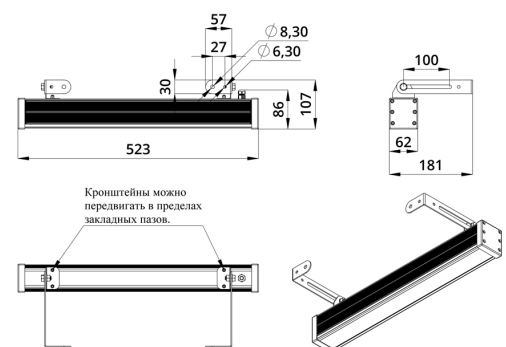

### 3. Основные технические данные и характеристики

Характеристики	Значение
Мощность, [Вт ±10%]:	19
Световой поток светильника, [лм ±5%]:	1 560
Цвет свечения:	RGBW
Номинальная коррелированная цветовая температура по ГОСТ 34819-2021, [К]:	4 000
Тип кривой силы света:	косинусная
Угол излучения, [°]:	90
Индекс цветопередачи (CRI), не менее:	80
Род тока:	DC
Напряжение питания, [В]:	24-36
Коэффициент мощности (Pf), не менее:	0,95
Класс защиты от поражения электрическим током (по ГОСТ IEC 60598-1-2017):	III
Степень защиты от пыли и влаги (по ГОСТ IEC 60598-1-2017):	IP67
Климатическое исполнение (по ГОСТ 15150-69):	УХЛ1
Температура эксплуатации, [°С]:	от -40 до +50
Срок службы светильника, не менее, [лет]:	12
Срок службы светодиодов, не менее, [ч]:	100 000
Гарантийный срок на светильник, [мес.]:	60
Материал оптического элемента:	УФ-стабилизированный поликарбонат
Материал корпуса:	экструдированный сплав алюминия
Материал рассеивателя:	закаленное стекло
Цвет покраски:	-
Габаритные размеры, не более, [мм]:	523×181×107
Тип крепления:	поворотный кронштейн
Масса, [кг]:	1,6
Интерфейс управления/диммирования:	DMX