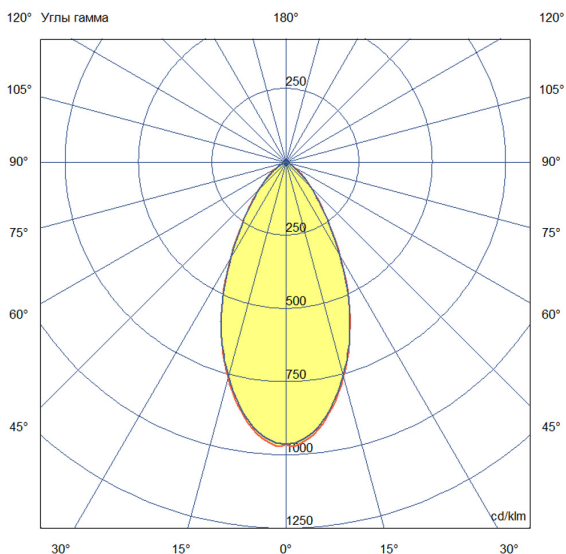

2. КСС и Габаритный чертеж

Кривая силы света

Габаритный чертеж