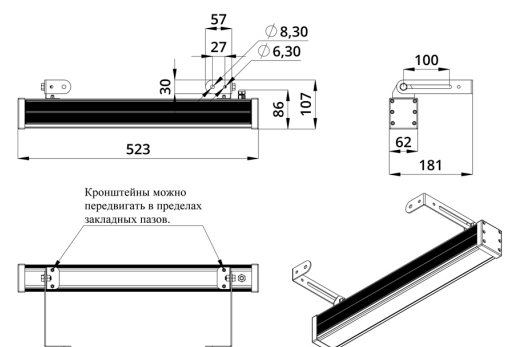

### 3. Основные технические данные и характеристики

Характеристики	Значение
Мощность, [Вт ±10%]:	19
Световой поток светильника, [лм ±5%]:	1 560
Цвет свечения:	RGBW
Номинальная коррелированная цветовая температура по ГОСТ 34819-2021, [К]:	4 000
Тип кривой силы света:	глубокая
Угол излучения, [°]:	50
Индекс цветопередачи (CRI), не менее:	80
Род тока:	DC
Напряжение питания, [В]:	24-36
Коэффициент мощности (Pf), не менее:	0,95
Класс защиты от поражения электрическим током (по ГОСТ IEC 60598-1-2017):	III
Степень защиты от пыли и влаги (по ГОСТ IEC 60598-1-2017):	IP67
Климатическое исполнение (по ГОСТ 15150-69):	УХЛ1
Температура эксплуатации, [°С]:	от -40 до +50
Срок службы светильника, не менее, [лет]:	12
Срок службы светодиодов, не менее, [ч]:	100 000
Гарантийный срок на светильник, [мес.]:	60
Материал оптического элемента:	УФ-стабилизированный поликарбонат
Материал корпуса:	экструдированный сплав алюминия
Материал рассеивателя:	закаленное стекло
Цвет покраски:	-
Габаритные размеры, не более, [мм]:	523×181×107
Тип крепления:	поворотный кронштейн
Масса, [кг]:	1,6
Интерфейс управления/диммирования:	DMX