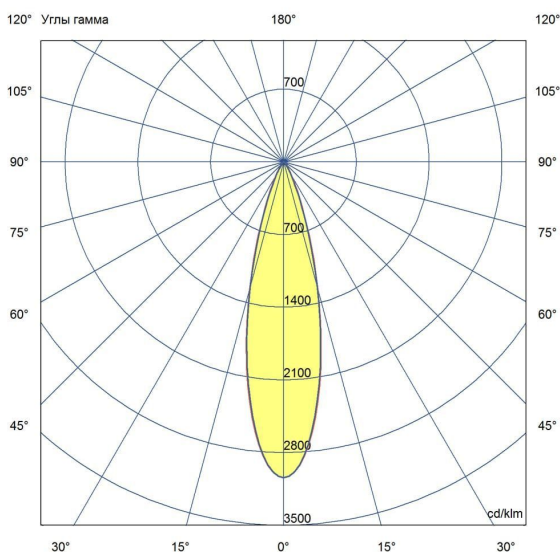

Технические данные

Светодиодный светильник ПромЛед Барокко 20
 Оптик 500мм 24-36В DC CRI80 RGBW DMX 4000К
 25°

1. Описание серии

Серия линейных светодиодных светильников с RGB(W)-диодами для заливного архитектурного освещения фасадов или акцентной подсветки отдельных элементов зданий.

Габаритный чертёж

3. Основные технические данные и характеристики

Характеристики	Значение
Мощность, [Вт ±10%]:	19
Световой поток светильника, [лм ±5%]:	1 560
Цвет свечения:	RGBW
Номинальная коррелированная цветовая температура по ГОСТ 34819-2021, [К]:	4 000
Тип кривой силы света:	концентрированная
Угол излучения, [°]:	25
Индекс цветопередачи (CRI), не менее:	80
Род тока:	DC
Напряжение питания, [В]:	24-36
Коэффициент мощности (Pf), не менее:	0,95
Класс защиты от поражения электрическим током (по ГОСТ IEC 60598-1-2017):	III
Степень защиты от пыли и влаги (по ГОСТ IEC 60598-1-2017):	IP67
Климатическое исполнение (по ГОСТ 15150-69):	УХЛ1
Температура эксплуатации, [°С]:	от -40 до +50
Срок службы светильника, не менее, [лет]:	12
Срок службы светодиодов, не менее, [ч]:	100 000
Гарантийный срок на светильник, [мес.]:	60
Материал оптического элемента:	УФ-стабилизированный поликарбонат
Материал корпуса:	сплав алюминия, экструдированный
Материал рассеивателя:	закаленное стекло
Цвет покраски:	-
Габаритные размеры, не более, [мм]:	523×181×107
Тип крепления:	поворотный кронштейн
Масса, [кг]:	1,6
Интерфейс управления/диммирования:	DMX