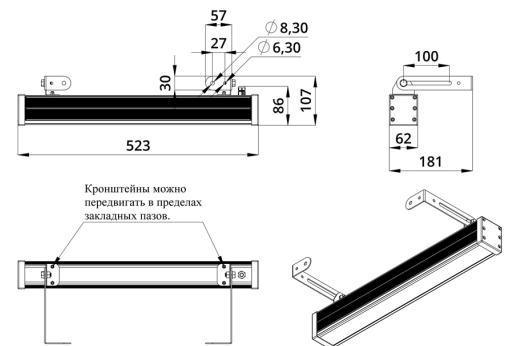

Светильники просты в монтаже за счёт кронштейна с удобной системой фиксации угла поворота. Возможно транзитное подключение в единую линию с помощью коннекторов.

2. КСС и Габаритный чертёж

Кривая силы света

Габаритный чертёж

3. Основные технические данные и характеристики

Характеристики	Значение
Мощность, [Вт ±10%]:	19
Световой поток светильника, [лм ±5%]:	1 560
Цвет свечения:	RGBW
Номинальная коррелированная цветовая температура по ГОСТ 34819-2021, [К]:	4 000
Тип кривой силы света:	концентрированная
Угол излучения, [°]:	25
Индекс цветопередачи (CRI), не менее:	80
Род тока:	DC
Напряжение питания, [В]:	24-36
Коэффициент мощности (Pf), не менее:	0,95
Класс защиты от поражения электрическим током (по ГОСТ IEC 60598-1-2017):	III
Степень защиты от пыли и влаги (по ГОСТ IEC 60598-1-2017):	IP67
Климатическое исполнение (по ГОСТ 15150-69):	УХЛ1
Температура эксплуатации, [°С]:	от -40 до +50
Срок службы светильника, не менее, [лет]:	12
Срок службы светодиодов, не менее, [ч]:	100 000
Гарантийный срок на светильник, [мес.]:	60
Материал оптического элемента:	УФ-стабилизированный поликарбонат
Материал корпуса:	сплав алюминия, экструдированный
Материал рассеивателя:	закаленное стекло
Цвет покраски:	-
Габаритные размеры, не более, [мм]:	523×181×107
Тип крепления:	поворотный кронштейн
Масса, [кг]:	1,6
Интерфейс управления/диммирования:	DMX