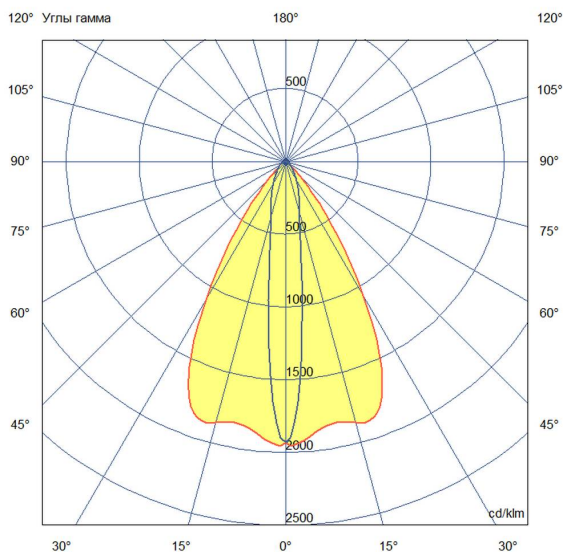

Технические данные

Светодиодный светильник ПромЛед Барокко 20
 Оптик 500мм 24-36В DC CRI80 RGBW DMX 4000К
 10x65°

1. Описание серии

Серия линейных светодиодных светильников с RGB(W)-диодами для заливного архитектурного освещения фасадов или акцентной подсветки отдельных элементов зданий.

Габаритный чертеж

3. Основные технические данные и характеристики

Характеристики	Значение
Мощность, [Вт ±10%]:	19
Световой поток светильника, [лм ±5%]:	1 560
Цвет свечения:	RGBW
Номинальная коррелированная цветовая температура по ГОСТ 34819-2021, [К]:	4 000
Тип кривой силы света:	осевая
Угол излучения, [°]:	10x65
Индекс цветопередачи (CRI), не менее:	80
Род тока:	DC
Напряжение питания, [В]:	24-36
Класс защиты от поражения электрическим током (по ГОСТ IEC 60598-1-2017):	III
Степень защиты от пыли и влаги (по ГОСТ IEC 60598-1-2017):	IP67
Климатическое исполнение (по ГОСТ 15150-69):	УХЛ1
Температура эксплуатации, [°С]:	от -40 до +50
Срок службы светильника, не менее, [лет]:	12
Срок службы светодиодов, не менее, [ч]:	100 000
Гарантийный срок на светильник, [мес.]:	60
Материал оптического элемента:	УФ-стабилизированный поликарбонат
Материал корпуса:	сплав алюминия, экструдированный
Материал рассеивателя:	закаленное стекло
Цвет покраски:	-
Габаритные размеры, не более, [мм]:	523×181×107
Тип крепления:	поворотный кронштейн
Масса, [кг]:	1,6
Интерфейс управления/диммирования:	DMX