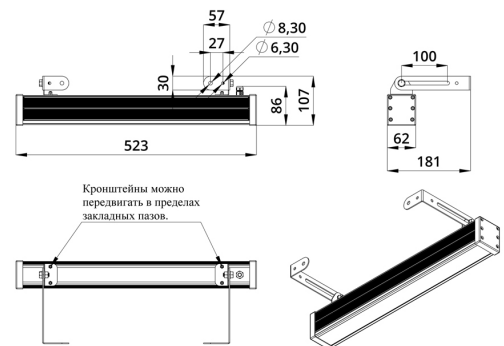

Светильники просты в монтаже за счёт кронштейна с удобной системой фиксации угла поворота. Возможно транзитное подключение в единую линию с помощью коннекторов.

2. КСС и Габаритный чертеж

Кривая силы света

Габаритный чертеж

3. Основные технические данные и характеристики

Характеристики	Значение
Мощность, [Вт ±10%]:	19
Световой поток светильника, [лм ±5%]:	1 560
Цвет свечения:	RGBW
Номинальная коррелированная цветовая температура по ГОСТ 34819-2021, [К]:	4 000
Тип кривой силы света:	осевая
Угол излучения, [°]:	10x65
Индекс цветопередачи (CRI), не менее:	80
Род тока:	DC
Напряжение питания, [В]:	24-36
Класс защиты от поражения электрическим током (по ГОСТ IEC 60598-1-2017):	III
Степень защиты от пыли и влаги (по ГОСТ IEC 60598-1-2017):	IP67
Климатическое исполнение (по ГОСТ 15150-69):	УХЛ1
Температура эксплуатации, [°С]:	от -40 до +50
Срок службы светильника, не менее, [лет]:	12
Срок службы светодиодов, не менее, [ч]:	100 000
Гарантийный срок на светильник, [мес.]:	60
Материал оптического элемента:	УФ-стабилизированный поликарбонат
Материал корпуса:	сплав алюминия, экструдированный
Материал рассеивателя:	закаленное стекло
Цвет покраски:	-
Габаритные размеры, не более, [мм]:	523×181×107
Тип крепления:	поворотный кронштейн
Масса, [кг]:	1,6
Интерфейс управления/диммирования:	DMX