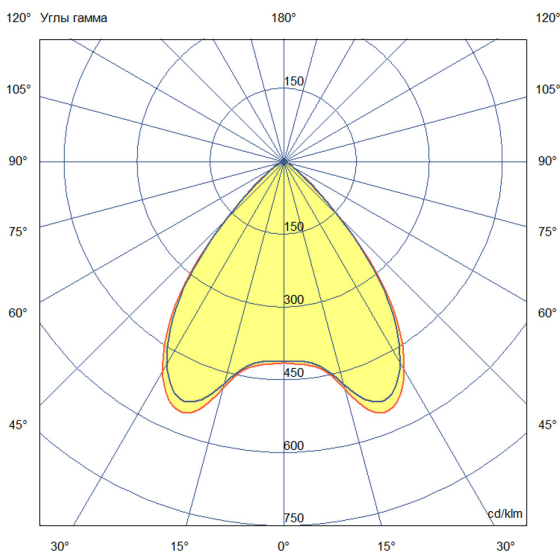

Технические данные

Светодиодный светильник ПромЛед Барокко 20
500мм Оптик 24-36V DC RGBW DMX 3000K 90°

1. Описание серии

Серия линейных светодиодных светильников с RGB(W)-диодами для заливного архитектурного освещения фасадов или акцентной подсветки отдельных элементов зданий.

Габаритный чертеж

3. Основные технические данные и характеристики

Характеристики	Значение
Мощность, [Вт ±10%]:	19
Световой поток светильника, [лм ±5%]:	1 450
Цвет свечения:	RGBW
Номинальная коррелированная цветовая температура по ГОСТ 34819-2021, [К]:	3 000
Тип кривой силы света:	косинусная
Угол излучения, [°]:	90
Индекс цветопередачи (CRI), не менее:	80
Род тока:	DC
Напряжение питания, [В]:	24-36
Коэффициент мощности (Pf), не менее:	0,95
Класс защиты от поражения электрическим током (по ГОСТ IEC 60598-1-2017):	III
Степень защиты от пыли и влаги (по ГОСТ IEC 60598-1-2017):	IP67
Климатическое исполнение (по ГОСТ 15150-69):	УХЛ1
Температура эксплуатации, [°С]:	от -40 до +50
Срок службы светильника, не менее, [лет]:	12
Срок службы светодиодов, не менее, [ч]:	100 000
Гарантийный срок на светильник, [мес.]:	60
Материал оптического элемента:	УФ-стабилизированный поликарбонат
Материал корпуса:	экструдированный сплав алюминия
Материал рассеивателя:	закаленное стекло
Цвет покраски:	-
Габаритные размеры, не более, [мм]:	523×181×107
Тип крепления:	поворотный кронштейн
Масса, [кг]:	1,6
Интерфейс управления/диммирования:	DMX