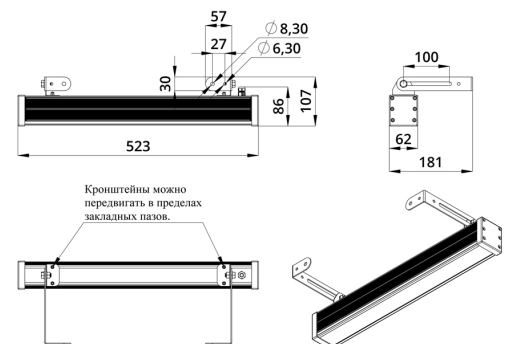

Светильники просты в монтаже за счёт кронштейна с удобной системой фиксации угла поворота. Возможно транзитное подключение в единую линию с помощью коннекторов.

2. КСС и Габаритный чертеж

Кривая силы света

Габаритный чертеж

3. Основные технические данные и характеристики

Характеристики	Значение
Мощность, [Вт ±10%]:	19
Световой поток светильника, [лм ±5%]:	1 450
Цвет свечения:	RGBW
Номинальная коррелированная цветовая температура по ГОСТ 34819-2021, [К]:	3 000
Тип кривой силы света:	косинусная
Угол излучения, [°]:	90
Индекс цветопередачи (CRI), не менее:	80
Род тока:	DC
Напряжение питания, [В]:	24-36
Коэффициент мощности (Pf), не менее:	0,95
Класс защиты от поражения электрическим током (по ГОСТ IEC 60598-1-2017):	III
Степень защиты от пыли и влаги (по ГОСТ IEC 60598-1-2017):	IP67
Климатическое исполнение (по ГОСТ 15150-69):	УХЛ1
Температура эксплуатации, [°С]:	от -40 до +50
Срок службы светильника, не менее, [лет]:	12
Срок службы светодиодов, не менее, [ч]:	100 000
Гарантийный срок на светильник, [мес.]:	60
Материал оптического элемента:	УФ-стабилизированный поликарбонат
Материал корпуса:	экструдированный сплав алюминия
Материал рассеивателя:	закаленное стекло
Цвет покраски:	-
Габаритные размеры, не более, [мм]:	523×181×107
Тип крепления:	поворотный кронштейн
Масса, [кг]:	1,6
Интерфейс управления/диммирования:	DMX