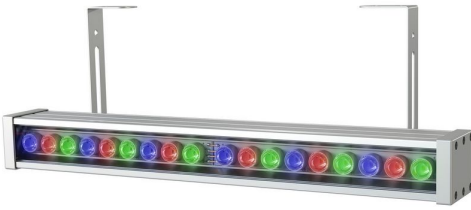

Технические данные

Светодиодный светильник ПромЛед Барокко 20
500мм Оптик 24-36V DC RGBW DMX 3000K 50°

1. Описание серии

Серия линейных светодиодных светильников с RGB(W)-диодами для заливного архитектурного освещения фасадов или акцентной подсветки отдельных элементов зданий.

Светильники «Барокко Оптик RGB(W)» – это оборудование для создания управляемой цветной подсветки.

Особенность серии в индивидуальных линзах, установленных на каждый светодиод. Это позволяет распределять световой поток требуемым образом в зависимости от задачи. Экструдированный корпус, который может быть любой длины, и широкий мощный ряд позволяют решать самые разные задачи архитектурного освещения. Рассеиватель: ударопрочное закаленное стекло или прозрачный/опаловый УФ-стабилизированный поликарбонат.

Светильники просты в монтаже за счёт кронштейна с удобной системой фиксации угла поворота. Возможно транзитное подключение в единую линию с помощью коннекторов.

2. КСС и Габаритный чертеж

Кривая силы света