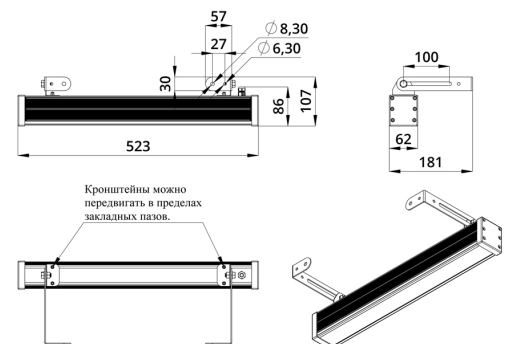

Светильники просты в монтаже за счёт кронштейна с удобной системой фиксации угла поворота. Возможно транзитное подключение в единую линию с помощью коннекторов.

2. КСС и Габаритный чертеж

Кривая силы света

Габаритный чертеж

3. Основные технические данные и характеристики

Характеристики	Значение
Мощность, [Вт ±10%]:	19
Световой поток светильника, [лм ±5%]:	1 450
Цвет свечения:	RGBW
Номинальная коррелированная цветовая температура по ГОСТ 34819-2021, [К]:	3 000
Тип кривой силы света:	глубокая
Угол излучения, [°]:	50
Индекс цветопередачи (CRI), не менее:	80
Род тока:	DC
Напряжение питания, [В]:	24-36
Коэффициент мощности (Pf), не менее:	0,95
Класс защиты от поражения электрическим током (по ГОСТ IEC 60598-1-2017):	III
Степень защиты от пыли и влаги (по ГОСТ IEC 60598-1-2017):	IP67
Климатическое исполнение (по ГОСТ 15150-69):	УХЛ1
Температура эксплуатации, [°C]:	от -40 до +50
Срок службы светильника, не менее, [лет]:	12
Срок службы светодиодов, не менее, [ч]:	100 000
Гарантийный срок на светильник, [мес.]:	60
Материал оптического элемента:	УФ-стабилизированный поликарбонат
Материал корпуса:	экструдированный сплав алюминия
Материал рассеивателя:	закаленное стекло
Цвет покраски:	-
Габаритные размеры, не более, [мм]:	523×181×107
Тип крепления:	поворотный кронштейн
Масса, [кг]:	1,6
Интерфейс управления/диммирования:	DMX