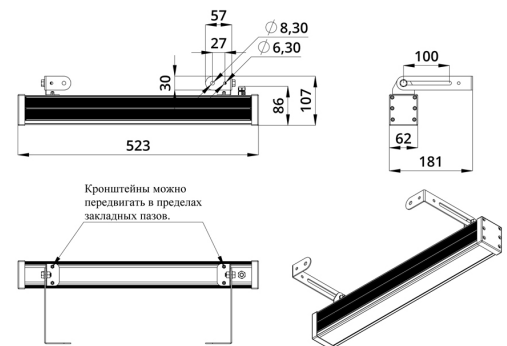

Светильники просты в монтаже за счёт кронштейна с удобной системой фиксации угла поворота. Возможно транзитное подключение в единую линию с помощью коннекторов.

2. КСС и Габаритный чертеж

Кривая силы света

Габаритный чертеж

3. Основные технические данные и характеристики

Характеристики	Значение
Мощность, [Вт ±10%]:	19
Световой поток светильника, [лм ±5%]:	1 450
Цвет свечения:	RGBW
Номинальная коррелированная цветовая температура по ГОСТ 34819-2021, [К]:	3 000
Тип кривой силы света:	концентрированная
Угол излучения, [°]:	25
Индекс цветопередачи (CRI), не менее:	80
Род тока:	DC
Напряжение питания, [В]:	24-36
Класс защиты от поражения электрическим током (по ГОСТ IEC 60598-1-2017):	III
Степень защиты от пыли и влаги (по ГОСТ IEC 60598-1-2017):	IP67
Климатическое исполнение (по ГОСТ 15150-69):	УХЛ1
Температура эксплуатации, [°С]:	от -40 до +50
Срок службы светильника, не менее, [лет]:	12
Срок службы светодиодов, не менее, [ч]:	100 000
Гарантийный срок на светильник, [мес.]:	60
Материал оптического элемента:	УФ-стабилизированный поликарбонат
Материал корпуса:	сплав алюминия, экструдированный
Материал рассеивателя:	закаленное стекло
Цвет покраски:	-
Габаритные размеры, не более, [мм]:	523×181×107
Тип крепления:	поворотный кронштейн
Масса, [кг]:	1,6
Интерфейс управления/диммирования:	DMX