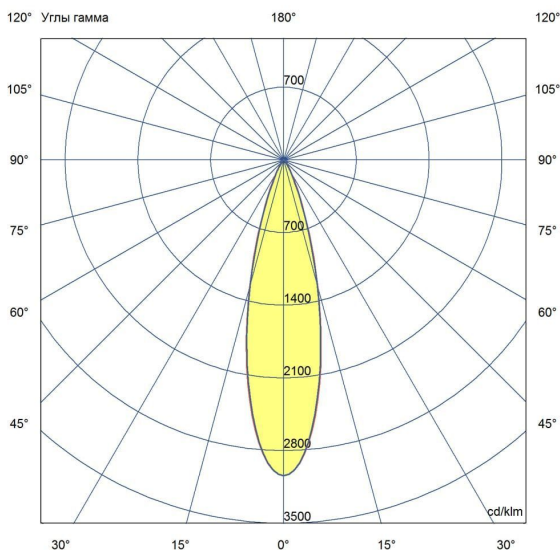

Технические данные

Светодиодный светильник ПромЛед Барокко 20
 Оптик 500мм 24-36В DC CRI80 RGBW DMX 3000К
 25°

1. Описание серии

Серия линейных светодиодных светильников с RGB(W)-диодами для заливного архитектурного освещения фасадов или акцентной подсветки отдельных элементов зданий.

Габаритный чертеж

3. Основные технические данные и характеристики

Характеристики	Значение
Мощность, [Вт ±10%]:	19
Световой поток светильника, [лм ±5%]:	1 450
Цвет свечения:	RGBW
Номинальная коррелированная цветовая температура по ГОСТ 34819-2021, [К]:	3 000
Тип кривой силы света:	концентрированная
Угол излучения, [°]:	25
Индекс цветопередачи (CRI), не менее:	80
Род тока:	DC
Напряжение питания, [В]:	24-36
Класс защиты от поражения электрическим током (по ГОСТ IEC 60598-1-2017):	III
Степень защиты от пыли и влаги (по ГОСТ IEC 60598-1-2017):	IP67
Климатическое исполнение (по ГОСТ 15150-69):	УХЛ1
Температура эксплуатации, [°С]:	от -40 до +50
Срок службы светильника, не менее, [лет]:	12
Срок службы светодиодов, не менее, [ч]:	100 000
Гарантийный срок на светильник, [мес.]:	60
Материал оптического элемента:	УФ-стабилизированный поликарбонат
Материал корпуса:	сплав алюминия, экструдированный
Материал рассеивателя:	закаленное стекло
Цвет покраски:	-
Габаритные размеры, не более, [мм]:	523×181×107
Тип крепления:	поворотный кронштейн
Масса, [кг]:	1,6
Интерфейс управления/диммирования:	DMX