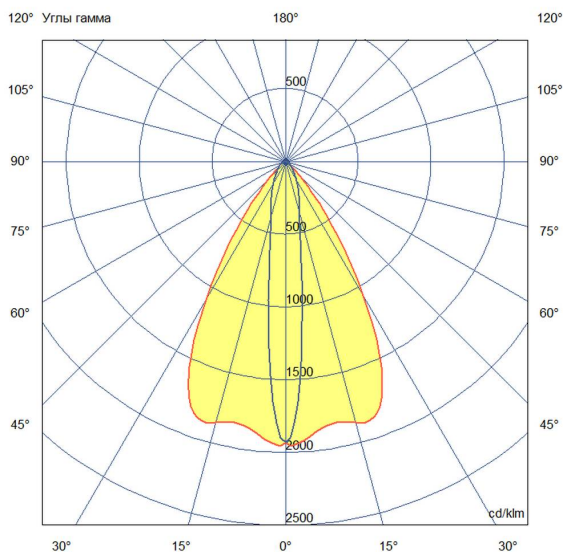

2. КСС и Габаритный чертеж

Кривая силы света

Габаритный чертеж