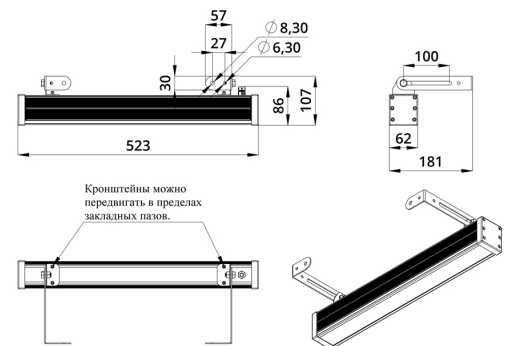

### 3. Основные технические данные и характеристики

Характеристики	Значение
Мощность, [Вт ±10%]:	19
Световой поток светильника, [лм ±5%]:	1 450
Цвет свечения:	RGBW
Номинальная коррелированная цветовая температура по ГОСТ 34819-2021, [К]:	3 000
Тип кривой силы света:	осевая
Угол излучения, [°]:	10x65
Индекс цветопередачи (CRI), не менее:	80
Род тока:	DC
Напряжение питания, [В]:	24-36
Класс защиты от поражения электрическим током (по ГОСТ IEC 60598-1-2017):	III
Степень защиты от пыли и влаги (по ГОСТ IEC 60598-1-2017):	IP67
Климатическое исполнение (по ГОСТ 15150-69):	УХЛ1
Температура эксплуатации, [°С]:	от -40 до +50
Срок службы светильника, не менее, [лет]:	12
Срок службы светодиодов, не менее, [ч]:	100 000
Гарантийный срок на светильник, [мес.]:	60
Материал оптического элемента:	УФ-стабилизированный поликарбонат
Материал корпуса:	сплав алюминия, экструдированный
Материал рассеивателя:	закаленное стекло
Цвет покраски:	-
Габаритные размеры, не более, [мм]:	523×181×107
Тип крепления:	поворотный кронштейн
Масса, [кг]:	1,6
Интерфейс управления/диммирования:	DMX