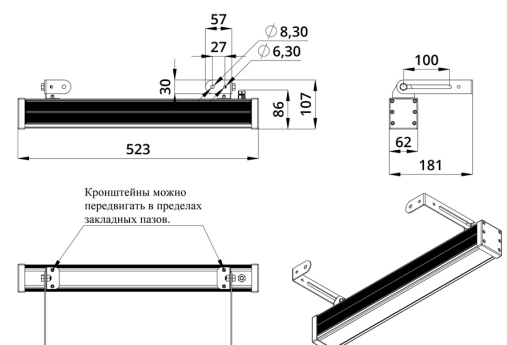

### 3. Основные технические данные и характеристики

Характеристики	Значение
Мощность, [Вт ±10%]:	19
Световой поток светильника, [лм ±5%]:	1 450
Цвет свечения:	RGBW
Номинальная коррелированная цветовая температура по ГОСТ 34819-2021, [К]:	3 000
Тип кривой силы света:	осевая
Угол излучения, [°]:	10x65
Индекс цветопередачи (CRI), не менее:	80
Род тока:	DC
Напряжение питания, [В]:	24-36
Коэффициент мощности (Pf), не менее:	0,95
Класс защиты от поражения электрическим током (по ГОСТ IEC 60598-1-2017):	III
Степень защиты от пыли и влаги (по ГОСТ IEC 60598-1-2017):	IP67
Климатическое исполнение (по ГОСТ 15150-69):	УХЛ1
Температура эксплуатации, [°С]:	от -40 до +50
Срок службы светильника, не менее, [лет]:	12
Срок службы светодиодов, не менее, [ч]:	100 000
Гарантийный срок на светильник, [мес.]:	60
Материал оптического элемента:	УФ-стабилизированный поликарбонат
Материал корпуса:	экструдированный сплав алюминия
Материал рассеивателя:	закаленное стекло
Цвет покраски:	-
Габаритные размеры, не более, [мм]:	523×181×107
Тип крепления:	поворотный кронштейн
Масса, [кг]:	1,6
Интерфейс управления/диммирования:	DMX