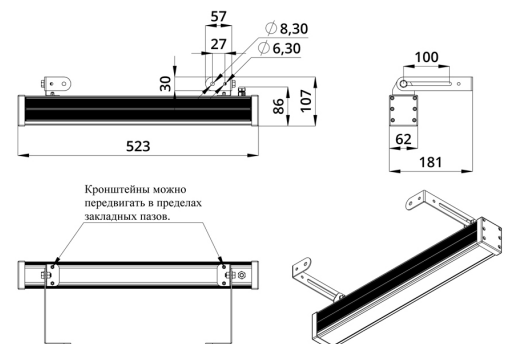

### 3. Основные технические данные и характеристики

Характеристики	Значение
Мощность, [Вт ±10%]:	19
Световой поток светильника, [лм ±5%]:	1 260
Цвет свечения:	RGB
Тип кривой силы света:	глубокая
Угол излучения, [°]:	50
Род тока:	DC
Напряжение питания, [В]:	24-36
Коэффициент мощности (P <sub>f</sub> ), не менее:	0,95
Класс защиты от поражения электрическим током (по ГОСТ IEC 60598-1-2017):	III
Степень защиты от пыли и влаги (по ГОСТ IEC 60598-1-2017):	IP67
Климатическое исполнение (по ГОСТ 15150-69):	УХЛ1
Температура эксплуатации, [°C]:	от -40 до +50
Срок службы светильника, не менее, [лет]:	12
Срок службы светодиодов, не менее, [ч]:	100 000
Гарантийный срок на светильник, [мес.]:	60
Материал оптического элемента:	УФ-стабилизированный поликарбонат
Материал корпуса:	экструдированный сплав алюминия
Материал рассеивателя:	закаленное стекло
Цвет покраски:	-
Габаритные размеры, не более, [мм]:	523×181×107
Тип крепления:	поворотный кронштейн
Масса, [кг]:	1,6
Интерфейс управления/диммирования:	DMX