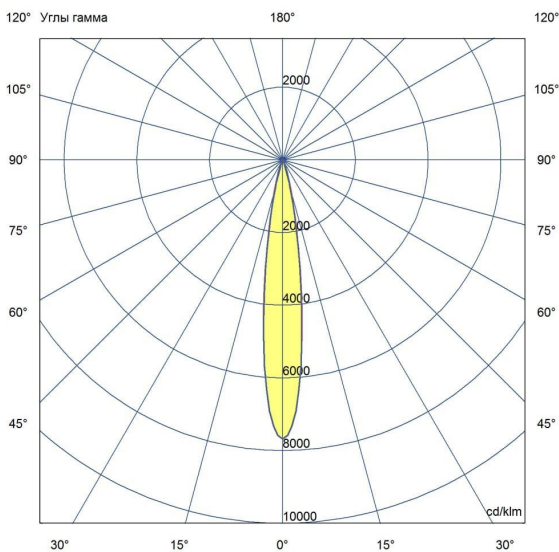

Технические данные

Светодиодный светильник ПромЛед Барокко 20
 Оптик 500мм 24-36В DC RGB DMX 15°

1. Описание серии

Серия линейных светодиодных светильников с RGB(W)-диодами для заливного архитектурного освещения фасадов или акцентной подсветки отдельных элементов зданий.

Габаритный чертеж

3. Основные технические данные и характеристики

Характеристики	Значение
Мощность, [Вт ±10%]:	19
Световой поток светильника, [лм ±5%]:	1 260
Цвет свечения:	RGB
Тип кривой силы света:	концентрированная
Угол излучения, [°]:	15
Род тока:	DC
Напряжение питания, [В]:	24-36
Класс защиты от поражения электрическим током (по ГОСТ IEC 60598-1-2017):	III
Степень защиты от пыли и влаги (по ГОСТ IEC 60598-1-2017):	IP67
Климатическое исполнение (по ГОСТ 15150-69):	УХЛ1
Температура эксплуатации, [°C]:	от -40 до +50
Срок службы светильника, не менее, [лет]:	12
Срок службы светодиодов, не менее, [ч]:	100 000
Гарантийный срок на светильник, [мес.]:	60
Материал оптического элемента:	УФ-стабилизированный поликарбонат
Материал корпуса:	сплав алюминия, экструдированный
Материал рассеивателя:	закаленное стекло
Цвет покраски:	-
Габаритные размеры, не более, [мм]:	523×181×107
Тип крепления:	поворотный кронштейн
Масса, [кг]:	1,6
Интерфейс управления/диммирования:	DMX