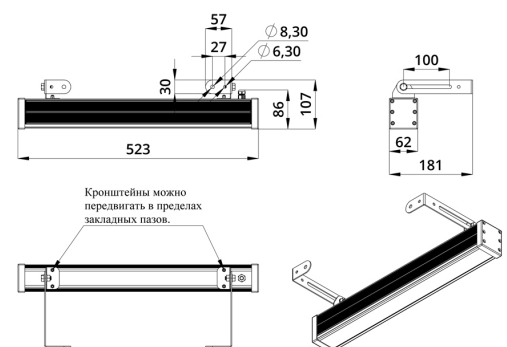

### 3. Основные технические данные и характеристики

Характеристики	Значение
Мощность, [Вт ±10%]:	21
Световой поток светильника, [лм ±5%]:	1 260
Световая отдача, [лм/Вт]:	60
Цвет свечения:	RGB
Тип кривой силы света:	осевая
Угол излучения, [°]:	10x65
Род тока:	AC
Коэффициент пульсации (Кп), не более, [%]:	1
Напряжение питания, [В]:	~176-264
Частота напряжения электропитания, [Гц ±10%]:	50
Коэффициент мощности (Pф), не менее:	0,95
Класс защиты от поражения электрическим током (по ГОСТ IEC 60598-1-2017):	I
Степень защиты от пыли и влаги (по ГОСТ IEC 60598-1-2017):	IP67
Климатическое исполнение (по ГОСТ 15150-69):	УХЛ1
Температура эксплуатации, [°С]:	от -40 до +50
Срок службы светильника, не менее, [лет]:	12
Срок службы светодиодов, не менее, [ч]:	100 000
Гарантийный срок на светильник, [мес.]:	60
Материал оптического элемента:	УФ-стабилизированный поликарбонат
Материал корпуса:	сплав алюминия, экструдированный
Материал рассеивателя:	закаленное стекло
Цвет покраски:	-
Габаритные размеры, не более, [мм]:	523×181×107
Тип крепления:	поворотный кронштейн
Масса, [кг]:	2
Интерфейс управления/диммирования:	DMX