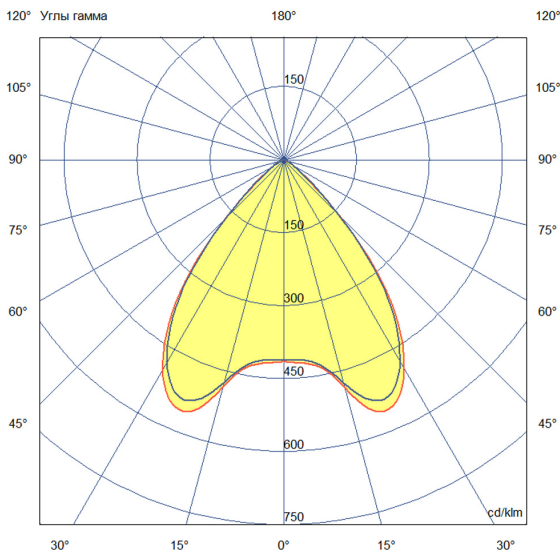

Технические данные

Светодиодный светильник ПромЛед Барокко 20
500мм Оптик Зеленый 90°

1. Описание серии

Серия линейных светодиодных светильников для заливного архитектурного освещения фасадов или акцентной подсветки отдельных элементов зданий.

2. КСС и Габаритный чертёж

Кривая силы света

Габаритный чертёж

3. Основные технические данные и характеристики

| Характеристики | Значение |
|---|---------------------------------|
| Мощность, [Вт ±10%]: | 20 |
| Световой поток светильника, [лм ±5%]: | 1 750 |
| Цвет свечения: | GREEN |
| Тип кривой силы света: | косинусная |
| Тип рассеивателя: | прозрачный |
| Угол излучения, [°]: | 90 |
| Род тока: | AC |
| Коэффициент пульсации (Кп), не более, [%]: | 1 |
| Напряжение питания, [В]: | ~176-264 |
| Частота напряжения электропитания, [Гц ±10%]: | 50 |
| Коэффициент мощности (Pф), не менее: | 0,98 |
| Класс защиты от поражения электрическим током (по ГОСТ IEC 60598-1-2017): | I |
| Степень защиты от пыли и влаги (по ГОСТ IEC 60598-1-2017): | IP67 |
| Климатическое исполнение (по ГОСТ 15150-69): | УХЛ1 |
| Температура эксплуатации, [°С]: | от -50 до +50 |
| Срок службы светильника, не менее, [лет]: | 12 |
| Срок службы светодиодов, не менее, [ч]: | 100 000 |
| Гарантийный срок на светильник, [мес.]: | 60 |
| Материал корпуса: | экструдированный сплав алюминия |
| Материал рассеивателя: | закаленное стекло |
| Цвет покраски: | - |
| Габаритные размеры, не более, [мм]: | 523×181×107 |
| Тип крепления: | поворотный кронштейн |
| Масса, [кг]: | 1,6 |