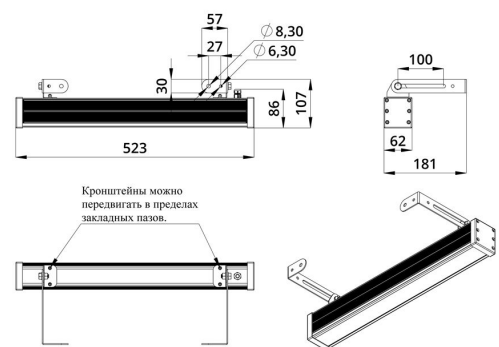

Технические данные

Светодиодный светильник ПромЛед Барокко 20
 Оптик 500мм CRI80 4000K 10x65°

1. Описание серии

Серия линейных светодиодных светильников для заливного архитектурного освещения фасадов или акцентной подсветки отдельных элементов зданий.

2. КСС и Габаритный чертеж

Кривая силы света

Габаритный чертеж

3. Основные технические данные и характеристики

Характеристики	Значение
Мощность, [Вт ±10%]:	20
Световой поток светильника, [лм ±5%]:	2 100
Номинальная коррелированная цветовая температура по ГОСТ 34819-2021, [К]:	4 000
Тип кривой силы света:	осевая
Тип рассеивателя:	прозрачный
Угол излучения, [°]:	10x65
Индекс цветопередачи (CRI), не менее:	80
Род тока:	АС
Коэффициент пульсации (Кп), не более, [%]:	1
Напряжение питания, [В]:	~176-264
Частота напряжения электропитания, [Гц ±10%]:	50
Коэффициент мощности (P _f), не менее:	0,98
Класс защиты от поражения электрическим током (по ГОСТ IEC 60598-1-2017):	I
Степень защиты от пыли и влаги (по ГОСТ IEC 60598-1-2017):	IP67
Климатическое исполнение (по ГОСТ 15150-69):	УХЛ1
Температура эксплуатации, [°С]:	от -50 до +50
Срок службы светильника, не менее, [лет]:	12
Срок службы светодиодов, не менее, [ч]:	100 000
Гарантийный срок на светильник, [мес.]:	60
Материал оптического элемента:	УФ-стабилизированный поликарбонат
Материал корпуса:	сплав алюминия, экструдированный
Материал рассеивателя:	закаленное стекло
Цвет покраски:	-
Габаритные размеры, не более, [мм]:	523×181×107
Тип крепления:	поворотный кронштейн
Масса, [кг]:	1,6