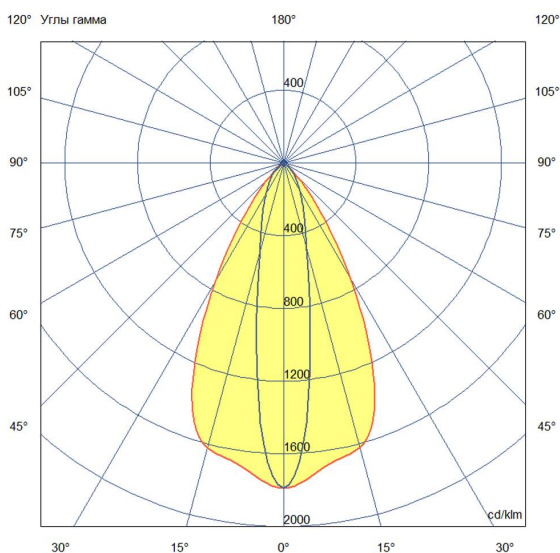

Технические данные

Светодиодный светильник ПромЛед Барокко 20
 Оптик 500мм CRI80 4000K 10x65°

1. Описание серии

Серия линейных светодиодных светильников для заливного архитектурного освещения фасадов или акцентной подсветки отдельных элементов зданий.

2. КСС и Габаритный чертеж

Кривая силы света

Габаритный чертеж

3. Основные технические данные и характеристики

Характеристики	Значение
Мощность, [Вт ±10%]:	20
Световой поток светильника, [лм ±5%]:	2 100
Номинальная коррелированная цветовая температура по ГОСТ 34819-2021, [К]:	4 000
Тип кривой силы света:	осевая
Тип рассеивателя:	прозрачный
Угол излучения, [°]:	10x65
Индекс цветопередачи (CRI), не менее:	80
Род тока:	АС
Коэффициент пульсации (Кп), не более, [%]:	1
Напряжение питания, [В]:	~176-264
Частота напряжения электропитания, [Гц ±10%]:	50
Коэффициент мощности (P _f), не менее:	0,98
Класс защиты от поражения электрическим током (по ГОСТ IEC 60598-1-2017):	I
Степень защиты от пыли и влаги (по ГОСТ IEC 60598-1-2017):	IP67
Климатическое исполнение (по ГОСТ 15150-69):	УХЛ1
Температура эксплуатации, [°С]:	от -50 до +50
Срок службы светильника, не менее, [лет]:	12
Срок службы светодиодов, не менее, [ч]:	100 000
Гарантийный срок на светильник, [мес.]:	60
Материал оптического элемента:	УФ-стабилизированный поликарбонат
Материал корпуса:	сплав алюминия, экструдированный
Материал рассеивателя:	закаленное стекло
Цвет покраски:	-
Габаритные размеры, не более, [мм]:	523×181×107
Тип крепления:	поворотный кронштейн
Масса, [кг]:	1,6