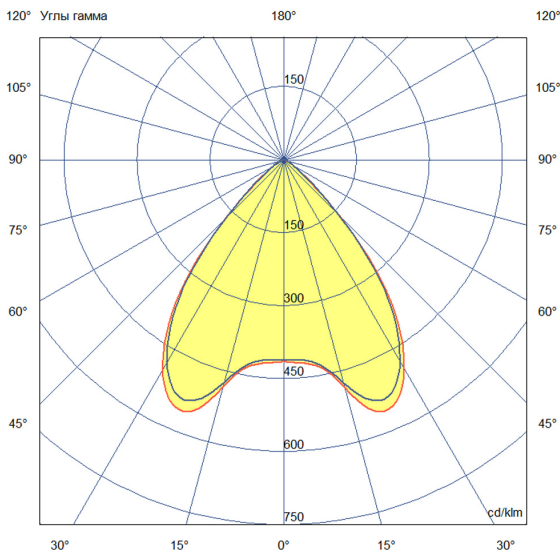

## Технические данные

Светодиодный светильник ПромЛед Барокко 20  
500мм Оптик 3000К 90°

### 2. КСС и Габаритный чертеж

Кривая силы света

Габаритный чертеж

### 3. Основные технические данные и характеристики

Характеристики	Значение
Мощность, [Вт ±10%]:	20
Световой поток светильника, [лм ±5%]:	2 050
Номинальная коррелированная цветовая температура по ГОСТ 34819-2021, [К]:	3 000
Тип кривой силы света:	косинусная
Тип рассеивателя:	прозрачный
Угол излучения, [°]:	90
Индекс цветопередачи (CRI), не менее:	80
Род тока:	АС
Коэффициент пульсации (Кп), не более, [%]:	1
Напряжение питания, [В]:	~176-264
Частота напряжения электропитания, [Гц ±10%]:	50
Коэффициент мощности (P <sub>f</sub> ), не менее:	0,98
Класс защиты от поражения электрическим током (по ГОСТ IEC 60598-1-2017):	I
Степень защиты от пыли и влаги (по ГОСТ IEC 60598-1-2017):	IP67
Климатическое исполнение (по ГОСТ 15150-69):	УХЛ1
Температура эксплуатации, [°С]:	от -50 до +50
Срок службы светильника, не менее, [лет]:	12
Срок службы светодиодов, не менее, [ч]:	100 000
Гарантийный срок на светильник, [мес.]:	60
Материал оптического элемента:	УФ-стабилизированный поликарбонат
Материал корпуса:	экструдированный сплав алюминия
Материал рассеивателя:	закаленное стекло
Цвет покраски:	-
Габаритные размеры, не более, [мм]:	523×181×107
Тип крепления:	поворотный кронштейн
Масса, [кг]:	1,6