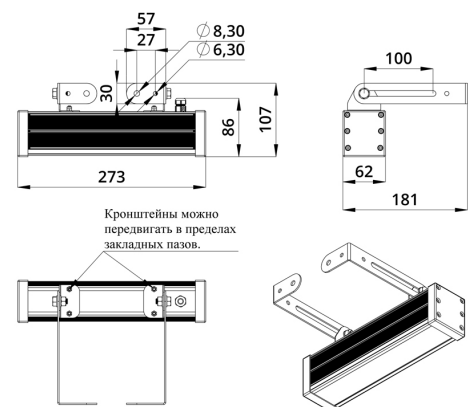

Светильники просты в монтаже за счёт кронштейна с удобной системой фиксации угла поворота. Возможно транзитное подключение в единую линию с помощью коннекторов.

2. КСС и Габаритный чертеж

Кривая силы света

Габаритный чертеж

3. Основные технические данные и характеристики

Характеристики	Значение
Мощность, [Вт ±10%]:	19
Световой поток светильника, [лм ±5%]:	1 550
Цвет свечения:	RGBW
Номинальная коррелированная цветовая температура по ГОСТ 34819-2021, [К]:	5 000
Тип кривой силы света:	косинусная
Угол излучения, [°]:	90
Индекс цветопередачи (CRI), не менее:	80
Род тока:	DC
Напряжение питания, [В]:	24-36
Коэффициент мощности (Pf), не менее:	0,95
Класс защиты от поражения электрическим током (по ГОСТ IEC 60598-1-2017):	III
Степень защиты от пыли и влаги (по ГОСТ IEC 60598-1-2017):	IP67
Климатическое исполнение (по ГОСТ 15150-69):	УХЛ1
Температура эксплуатации, [°С]:	от -40 до +50
Срок службы светильника, не менее, [лет]:	12
Срок службы светодиодов, не менее, [ч]:	100 000
Гарантийный срок на светильник, [мес.]:	60
Материал оптического элемента:	УФ-стабилизированный поликарбонат
Материал корпуса:	экструдированный сплав алюминия
Материал рассеивателя:	закаленное стекло
Цвет покраски:	-
Габаритные размеры, не более, [мм]:	273×181×107
Тип крепления:	поворотный кронштейн
Масса, [кг]:	1
Интерфейс управления/диммирования:	DMX