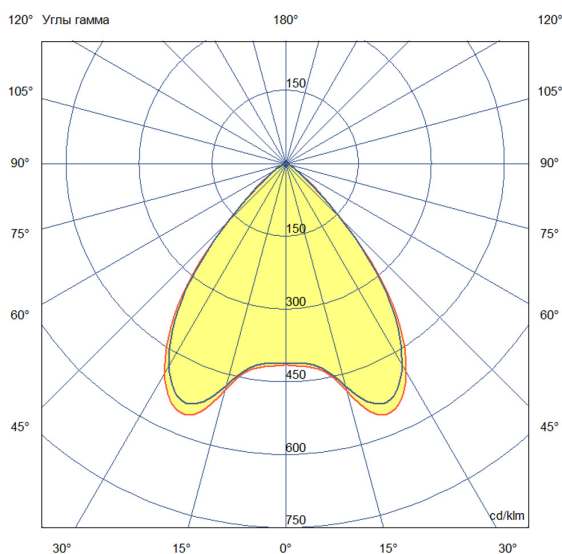

Технические данные

Светодиодный светильник ПромЛед Барокко 20
250мм Оптик 24-36V DC RGBW DMX 5000K 90°

1. Описание серии

Серия линейных светодиодных светильников с RGB(W)-диодами для заливного архитектурного освещения фасадов или акцентной подсветки отдельных элементов зданий.

Габаритный чертеж

3. Основные технические данные и характеристики

Характеристики	Значение
Мощность, [Вт ±10%]:	19
Световой поток светильника, [лм ±5%]:	1 550
Цвет свечения:	RGBW
Номинальная коррелированная цветовая температура по ГОСТ 34819-2021, [К]:	5 000
Тип кривой силы света:	косинусная
Угол излучения, [°]:	90
Индекс цветопередачи (CRI), не менее:	80
Род тока:	DC
Напряжение питания, [В]:	24-36
Коэффициент мощности (Pf), не менее:	0,95
Класс защиты от поражения электрическим током (по ГОСТ IEC 60598-1-2017):	III
Степень защиты от пыли и влаги (по ГОСТ IEC 60598-1-2017):	IP67
Климатическое исполнение (по ГОСТ 15150-69):	УХЛ1
Температура эксплуатации, [°С]:	от -40 до +50
Срок службы светильника, не менее, [лет]:	12
Срок службы светодиодов, не менее, [ч]:	100 000
Гарантийный срок на светильник, [мес.]:	60
Материал оптического элемента:	УФ-стабилизированный поликарбонат
Материал корпуса:	экструдированный сплав алюминия
Материал рассеивателя:	закаленное стекло
Цвет покраски:	-
Габаритные размеры, не более, [мм]:	273×181×107
Тип крепления:	поворотный кронштейн
Масса, [кг]:	1
Интерфейс управления/диммирования:	DMX