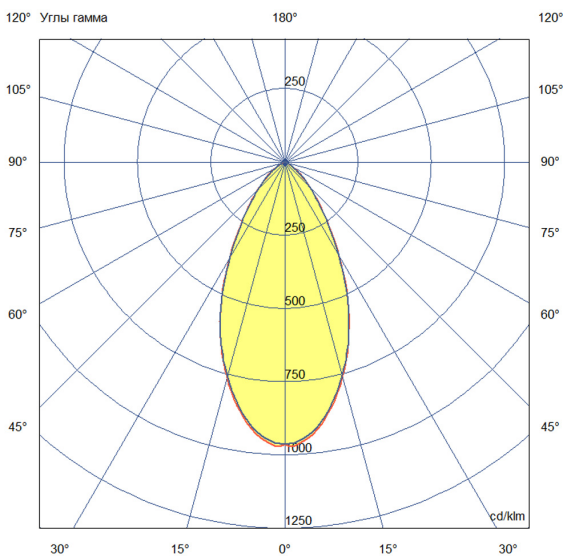

2. КСС и Габаритный чертеж

Кривая силы света

Габаритный чертеж