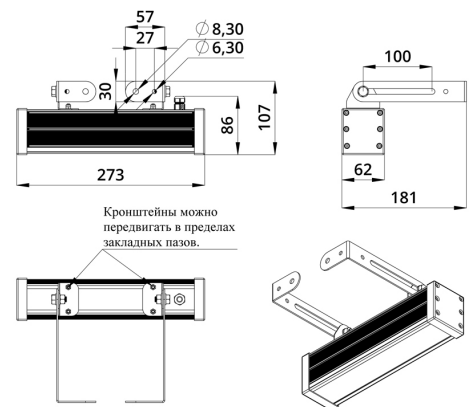

### 3. Основные технические данные и характеристики

Характеристики	Значение
Мощность, [Вт ±10%]:	19
Световой поток светильника, [лм ±5%]:	1 550
Цвет свечения:	RGBW
Номинальная коррелированная цветовая температура по ГОСТ 34819-2021, [К]:	5 000
Тип кривой силы света:	глубокая
Угол излучения, [°]:	50
Индекс цветопередачи (CRI), не менее:	80
Род тока:	DC
Напряжение питания, [В]:	24-36
Коэффициент мощности (Pf), не менее:	0,95
Класс защиты от поражения электрическим током (по ГОСТ IEC 60598-1-2017):	III
Степень защиты от пыли и влаги (по ГОСТ IEC 60598-1-2017):	IP67
Климатическое исполнение (по ГОСТ 15150-69):	УХЛ1
Температура эксплуатации, [°C]:	от -40 до +50
Срок службы светильника, не менее, [лет]:	12
Срок службы светодиодов, не менее, [ч]:	100 000
Гарантийный срок на светильник, [мес.]:	60
Материал оптического элемента:	УФ-стабилизированный поликарбонат
Материал корпуса:	экструдированный сплав алюминия
Материал рассеивателя:	закаленное стекло
Цвет покраски:	-
Габаритные размеры, не более, [мм]:	273×181×107
Тип крепления:	поворотный кронштейн
Масса, [кг]:	1
Интерфейс управления/диммирования:	DMX