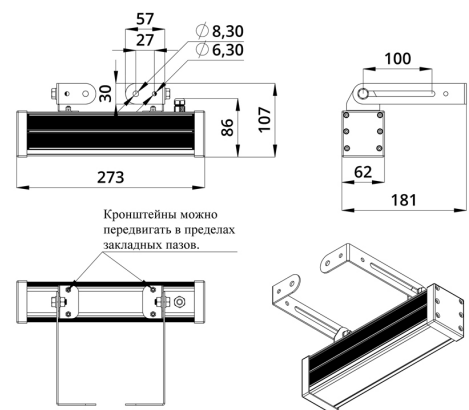

Светильники просты в монтаже за счёт кронштейна с удобной системой фиксации угла поворота. Возможно транзитное подключение в единую линию с помощью коннекторов.

2. КСС и Габаритный чертеж

Кривая силы света

Габаритный чертеж

3. Основные технические данные и характеристики

Характеристики	Значение
Мощность, [Вт ±10%]:	19
Световой поток светильника, [лм ±5%]:	1 550
Цвет свечения:	RGBW
Номинальная коррелированная цветовая температура по ГОСТ 34819-2021, [К]:	5 000
Тип кривой силы света:	концентрированная
Угол излучения, [°]:	25
Индекс цветопередачи (CRI), не менее:	80
Род тока:	DC
Напряжение питания, [В]:	24-36
Класс защиты от поражения электрическим током (по ГОСТ IEC 60598-1-2017):	III
Степень защиты от пыли и влаги (по ГОСТ IEC 60598-1-2017):	IP67
Климатическое исполнение (по ГОСТ 15150-69):	УХЛ1
Температура эксплуатации, [°С]:	от -40 до +50
Срок службы светильника, не менее, [лет]:	12
Срок службы светодиодов, не менее, [ч]:	100 000
Гарантийный срок на светильник, [мес.]:	60
Материал оптического элемента:	УФ-стабилизированный поликарбонат
Материал корпуса:	сплав алюминия, экструдированный
Материал рассеивателя:	закаленное стекло
Цвет покраски:	-
Габаритные размеры, не более, [мм]:	273×181×107
Тип крепления:	поворотный кронштейн
Масса, [кг]:	1
Интерфейс управления/диммирования:	DMX