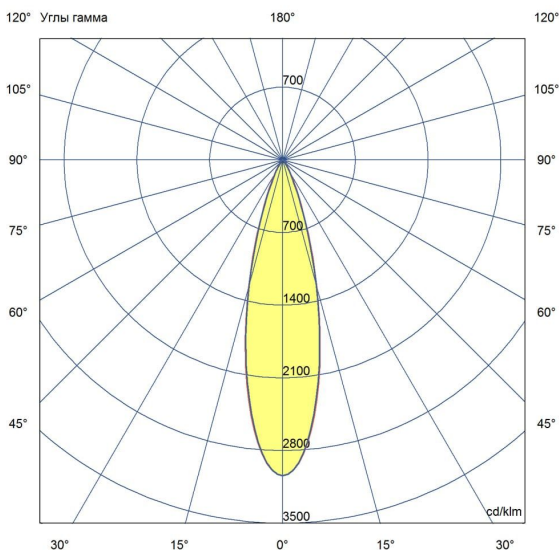

Технические данные

Светодиодный светильник ПромЛед Барокко 20
 Оптик 250мм 24-36В DC CRI80 RGBW DMX 5000K
 25°

1. Описание серии

Серия линейных светодиодных светильников с RGB(W)-диодами для заливного архитектурного освещения фасадов или акцентной подсветки отдельных элементов зданий.

Габаритный чертеж

3. Основные технические данные и характеристики

Характеристики	Значение
Мощность, [Вт ±10%]:	19
Световой поток светильника, [лм ±5%]:	1 550
Цвет свечения:	RGBW
Номинальная коррелированная цветовая температура по ГОСТ 34819-2021, [К]:	5 000
Тип кривой силы света:	концентрированная
Угол излучения, [°]:	25
Индекс цветопередачи (CRI), не менее:	80
Род тока:	DC
Напряжение питания, [В]:	24-36
Класс защиты от поражения электрическим током (по ГОСТ IEC 60598-1-2017):	III
Степень защиты от пыли и влаги (по ГОСТ IEC 60598-1-2017):	IP67
Климатическое исполнение (по ГОСТ 15150-69):	УХЛ1
Температура эксплуатации, [°С]:	от -40 до +50
Срок службы светильника, не менее, [лет]:	12
Срок службы светодиодов, не менее, [ч]:	100 000
Гарантийный срок на светильник, [мес.]:	60
Материал оптического элемента:	УФ-стабилизированный поликарбонат
Материал корпуса:	сплав алюминия, экструдированный
Материал рассеивателя:	закаленное стекло
Цвет покраски:	-
Габаритные размеры, не более, [мм]:	273×181×107
Тип крепления:	поворотный кронштейн
Масса, [кг]:	1
Интерфейс управления/диммирования:	DMX