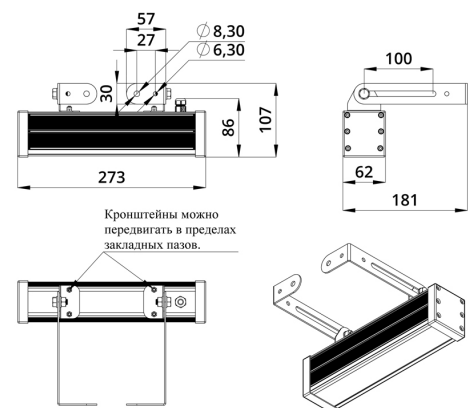

Технические данные

Светодиодный светильник ПромЛед Барокко 20
 Оптик 250мм 24-36В DC CRI80 RGBW DMX 5000К
 10x65°

1. Описание серии

Серия линейных светодиодных светильников с RGB(W)-диодами для заливного архитектурного освещения фасадов или акцентной подсветки отдельных элементов зданий.

Светильники просты в монтаже за счёт кронштейна с удобной системой фиксации угла поворота. Возможно транзитное подключение в единую линию с помощью коннекторов.

2. КСС и Габаритный чертеж

Кривая силы света

Габаритный чертеж

3. Основные технические данные и характеристики

Характеристики	Значение
Мощность, [Вт ±10%]:	19
Световой поток светильника, [лм ±5%]:	1 550
Цвет свечения:	RGBW
Номинальная коррелированная цветовая температура по ГОСТ 34819-2021, [К]:	5 000
Тип кривой силы света:	осевая
Угол излучения, [°]:	10x65
Индекс цветопередачи (CRI), не менее:	80
Род тока:	DC
Напряжение питания, [В]:	24-36
Класс защиты от поражения электрическим током (по ГОСТ IEC 60598-1-2017):	III
Степень защиты от пыли и влаги (по ГОСТ IEC 60598-1-2017):	IP67
Климатическое исполнение (по ГОСТ 15150-69):	УХЛ1
Температура эксплуатации, [°С]:	от -40 до +50
Срок службы светильника, не менее, [лет]:	12
Срок службы светодиодов, не менее, [ч]:	100 000
Гарантийный срок на светильник, [мес.]:	60
Материал оптического элемента:	УФ-стабилизированный поликарбонат
Материал корпуса:	сплав алюминия, экструдированный
Материал рассеивателя:	закаленное стекло
Цвет покраски:	-
Габаритные размеры, не более, [мм]:	273×181×107
Тип крепления:	поворотный кронштейн
Масса, [кг]:	1
Интерфейс управления/диммирования:	DMX