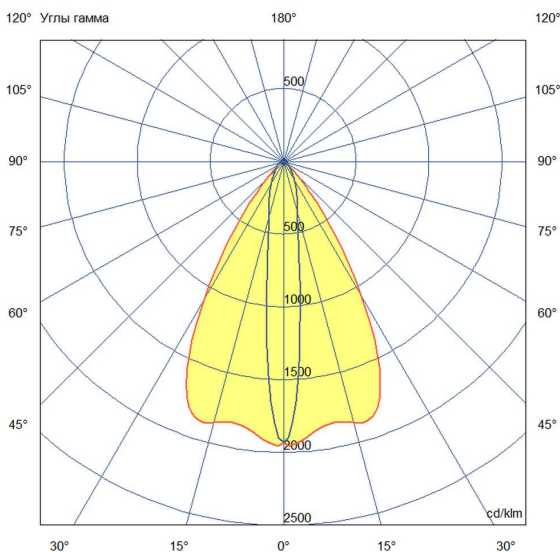

Технические данные

Светодиодный светильник ПромЛед Барокко 20
 Оптик 250мм 24-36В DC CRI80 RGBW DMX 5000К
 10x65°

1. Описание серии

Серия линейных светодиодных светильников с RGB(W)-диодами для заливного архитектурного освещения фасадов или акцентной подсветки отдельных элементов зданий.

Габаритный чертеж

3. Основные технические данные и характеристики

Характеристики	Значение
Мощность, [Вт ±10%]:	19
Световой поток светильника, [лм ±5%]:	1 550
Цвет свечения:	RGBW
Номинальная коррелированная цветовая температура по ГОСТ 34819-2021, [К]:	5 000
Тип кривой силы света:	осевая
Угол излучения, [°]:	10x65
Индекс цветопередачи (CRI), не менее:	80
Род тока:	DC
Напряжение питания, [В]:	24-36
Класс защиты от поражения электрическим током (по ГОСТ IEC 60598-1-2017):	III
Степень защиты от пыли и влаги (по ГОСТ IEC 60598-1-2017):	IP67
Климатическое исполнение (по ГОСТ 15150-69):	УХЛ1
Температура эксплуатации, [°С]:	от -40 до +50
Срок службы светильника, не менее, [лет]:	12
Срок службы светодиодов, не менее, [ч]:	100 000
Гарантийный срок на светильник, [мес.]:	60
Материал оптического элемента:	УФ-стабилизированный поликарбонат
Материал корпуса:	сплав алюминия, экструдированный
Материал рассеивателя:	закаленное стекло
Цвет покраски:	-
Габаритные размеры, не более, [мм]:	273×181×107
Тип крепления:	поворотный кронштейн
Масса, [кг]:	1
Интерфейс управления/диммирования:	DMX