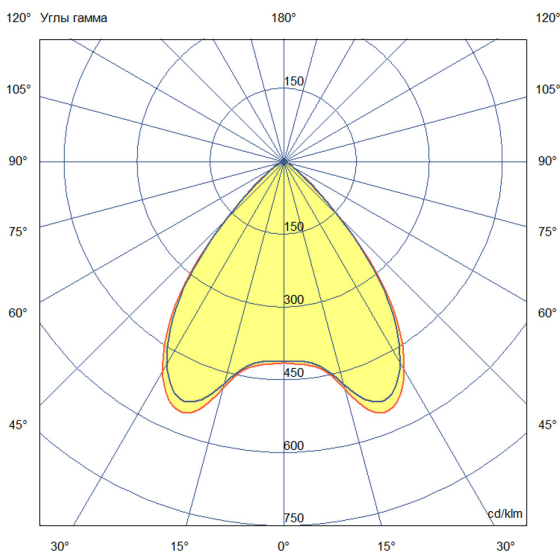

Технические данные

Светодиодный светильник ПромЛед Барокко 20
250мм Оптик 24-36V DC RGBW DMX 4000K 90°

1. Описание серии

Серия линейных светодиодных светильников с RGB(W)-диодами для заливного архитектурного освещения фасадов или акцентной подсветки отдельных элементов зданий.

Габаритный чертеж

3. Основные технические данные и характеристики

Характеристики	Значение
Мощность, [Вт ±10%]:	19
Световой поток светильника, [лм ±5%]:	1 550
Цвет свечения:	RGBW
Номинальная коррелированная цветовая температура по ГОСТ 34819-2021, [К]:	4 000
Тип кривой силы света:	косинусная
Угол излучения, [°]:	90
Индекс цветопередачи (CRI), не менее:	80
Род тока:	DC
Напряжение питания, [В]:	24-36
Коэффициент мощности (Pf), не менее:	0,95
Класс защиты от поражения электрическим током (по ГОСТ IEC 60598-1-2017):	III
Степень защиты от пыли и влаги (по ГОСТ IEC 60598-1-2017):	IP67
Климатическое исполнение (по ГОСТ 15150-69):	УХЛ1
Температура эксплуатации, [°С]:	от -40 до +50
Срок службы светильника, не менее, [лет]:	12
Срок службы светодиодов, не менее, [ч]:	100 000
Гарантийный срок на светильник, [мес.]:	60
Материал оптического элемента:	УФ-стабилизированный поликарбонат
Материал корпуса:	экструдированный сплав алюминия
Материал рассеивателя:	закаленное стекло
Цвет покраски:	-
Габаритные размеры, не более, [мм]:	273×181×107
Тип крепления:	поворотный кронштейн
Масса, [кг]:	1
Интерфейс управления/диммирования:	DMX