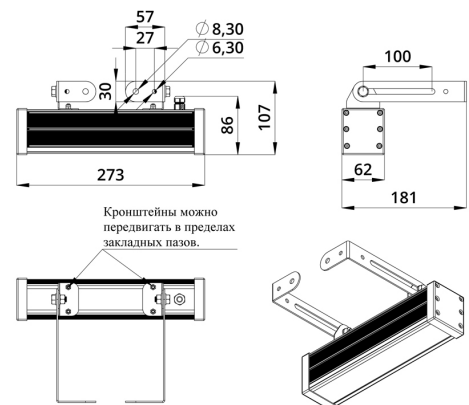

Светильники просты в монтаже за счёт кронштейна с удобной системой фиксации угла поворота. Возможно транзитное подключение в единую линию с помощью коннекторов.

2. КСС и Габаритный чертеж

Кривая силы света

Габаритный чертеж

3. Основные технические данные и характеристики

Характеристики	Значение
Мощность, [Вт ±10%]:	19
Световой поток светильника, [лм ±5%]:	1 550
Цвет свечения:	RGBW
Номинальная коррелированная цветовая температура по ГОСТ 34819-2021, [К]:	4 000
Тип кривой силы света:	косинусная
Угол излучения, [°]:	90
Индекс цветопередачи (CRI), не менее:	80
Род тока:	DC
Напряжение питания, [В]:	24-36
Коэффициент мощности (Pf), не менее:	0,95
Класс защиты от поражения электрическим током (по ГОСТ IEC 60598-1-2017):	III
Степень защиты от пыли и влаги (по ГОСТ IEC 60598-1-2017):	IP67
Климатическое исполнение (по ГОСТ 15150-69):	УХЛ1
Температура эксплуатации, [°С]:	от -40 до +50
Срок службы светильника, не менее, [лет]:	12
Срок службы светодиодов, не менее, [ч]:	100 000
Гарантийный срок на светильник, [мес.]:	60
Материал оптического элемента:	УФ-стабилизированный поликарбонат
Материал корпуса:	экструдированный сплав алюминия
Материал рассеивателя:	закаленное стекло
Цвет покраски:	-
Габаритные размеры, не более, [мм]:	273×181×107
Тип крепления:	поворотный кронштейн
Масса, [кг]:	1
Интерфейс управления/диммирования:	DMX