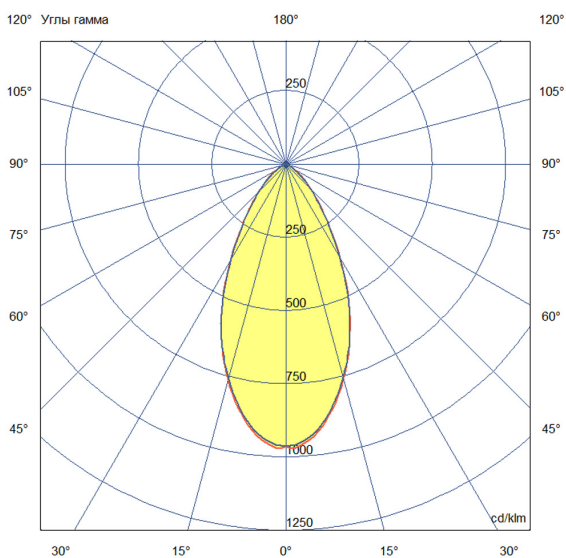

Технические данные

Светодиодный светильник ПромЛед Барокко 20
250мм Оптик 24-36V DC RGBW DMX 4000K 50°

1. Описание серии

Серия линейных светодиодных светильников с RGB(W)-диодами для заливного архитектурного освещения фасадов или акцентной подсветки отдельных элементов зданий.

Габаритный чертеж

3. Основные технические данные и характеристики

Характеристики	Значение
Мощность, [Вт ±10%]:	19
Световой поток светильника, [лм ±5%]:	1 550
Цвет свечения:	RGBW
Номинальная коррелированная цветовая температура по ГОСТ 34819-2021, [К]:	4 000
Тип кривой силы света:	глубокая
Угол излучения, [°]:	50
Индекс цветопередачи (CRI), не менее:	80
Род тока:	DC
Напряжение питания, [В]:	24-36
Коэффициент мощности (Pf), не менее:	0,95
Класс защиты от поражения электрическим током (по ГОСТ IEC 60598-1-2017):	III
Степень защиты от пыли и влаги (по ГОСТ IEC 60598-1-2017):	IP67
Климатическое исполнение (по ГОСТ 15150-69):	УХЛ1
Температура эксплуатации, [°C]:	от -40 до +50
Срок службы светильника, не менее, [лет]:	12
Срок службы светодиодов, не менее, [ч]:	100 000
Гарантийный срок на светильник, [мес.]:	60
Материал оптического элемента:	УФ-стабилизированный поликарбонат
Материал корпуса:	экструдированный сплав алюминия
Материал рассеивателя:	закаленное стекло
Цвет покраски:	-
Габаритные размеры, не более, [мм]:	273×181×107
Тип крепления:	поворотный кронштейн
Масса, [кг]:	1
Интерфейс управления/диммирования:	DMX