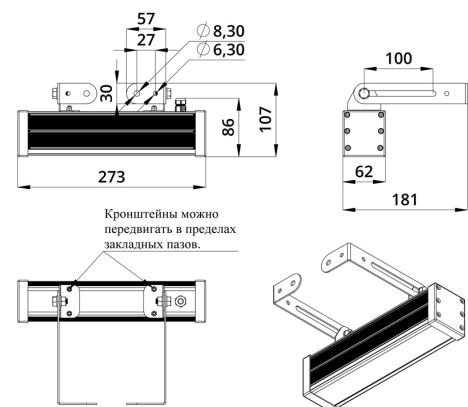

Светильники просты в монтаже за счёт кронштейна с удобной системой фиксации угла поворота. Возможно транзитное подключение в единую линию с помощью коннекторов.

2. КСС и Габаритный чертеж

Кривая силы света

Габаритный чертеж

3. Основные технические данные и характеристики

Характеристики	Значение
Мощность, [Вт ±10%]:	19
Световой поток светильника, [лм ±5%]:	1 550
Цвет свечения:	RGBW
Номинальная коррелированная цветовая температура по ГОСТ 34819-2021, [К]:	4 000
Тип кривой силы света:	глубокая
Угол излучения, [°]:	50
Индекс цветопередачи (CRI), не менее:	80
Род тока:	DC
Напряжение питания, [В]:	24-36
Коэффициент мощности (Pf), не менее:	0,95
Класс защиты от поражения электрическим током (по ГОСТ IEC 60598-1-2017):	III
Степень защиты от пыли и влаги (по ГОСТ IEC 60598-1-2017):	IP67
Климатическое исполнение (по ГОСТ 15150-69):	УХЛ1
Температура эксплуатации, [°C]:	от -40 до +50
Срок службы светильника, не менее, [лет]:	12
Срок службы светодиодов, не менее, [ч]:	100 000
Гарантийный срок на светильник, [мес.]:	60
Материал оптического элемента:	УФ-стабилизированный поликарбонат
Материал корпуса:	экструдированный сплав алюминия
Материал рассеивателя:	закаленное стекло
Цвет покраски:	-
Габаритные размеры, не более, [мм]:	273×181×107
Тип крепления:	поворотный кронштейн
Масса, [кг]:	1
Интерфейс управления/диммирования:	DMX