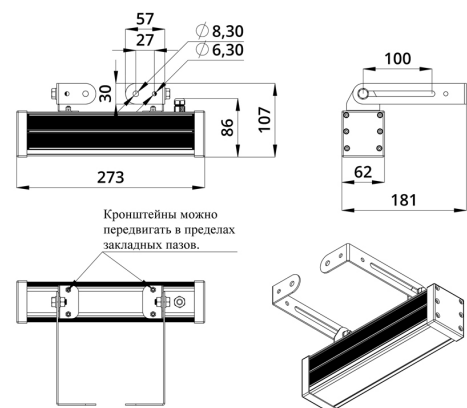

Светильники просты в монтаже за счёт кронштейна с удобной системой фиксации угла поворота. Возможно транзитное подключение в единую линию с помощью коннекторов.

2. КСС и Габаритный чертеж

Кривая силы света

Габаритный чертеж

3. Основные технические данные и характеристики

Характеристики	Значение
Мощность, [Вт ±10%]:	19
Световой поток светильника, [лм ±5%]:	1 550
Цвет свечения:	RGBW
Номинальная коррелированная цветовая температура по ГОСТ 34819-2021, [К]:	4 000
Тип кривой силы света:	концентрированная
Угол излучения, [°]:	25
Индекс цветопередачи (CRI), не менее:	80
Род тока:	DC
Напряжение питания, [В]:	24-36
Класс защиты от поражения электрическим током (по ГОСТ IEC 60598-1-2017):	III
Степень защиты от пыли и влаги (по ГОСТ IEC 60598-1-2017):	IP67
Климатическое исполнение (по ГОСТ 15150-69):	УХЛ1
Температура эксплуатации, [°С]:	от -40 до +50
Срок службы светильника, не менее, [лет]:	12
Срок службы светодиодов, не менее, [ч]:	100 000
Гарантийный срок на светильник, [мес.]:	60
Материал оптического элемента:	УФ-стабилизированный поликарбонат
Материал корпуса:	сплав алюминия, экструдированный
Материал рассеивателя:	закаленное стекло
Цвет покраски:	-
Габаритные размеры, не более, [мм]:	273×181×107
Тип крепления:	поворотный кронштейн
Масса, [кг]:	1
Интерфейс управления/диммирования:	DMX