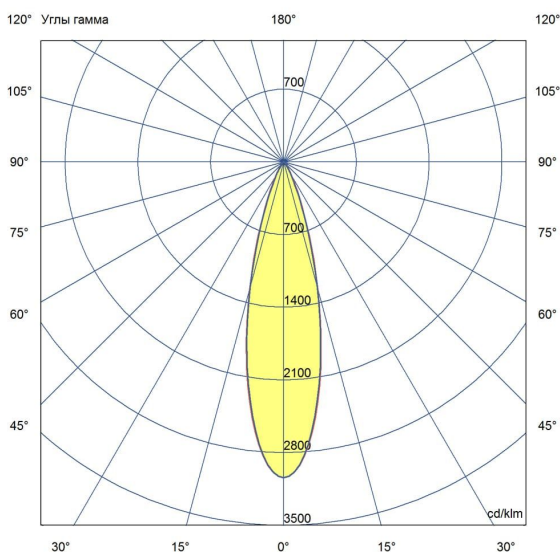

Технические данные

Светодиодный светильник ПромЛед Барокко 20
 Оптик 250мм 24-36В DC CRI80 RGBW DMX 4000К
 25°

1. Описание серии

Серия линейных светодиодных светильников с RGB(W)-диодами для заливного архитектурного освещения фасадов или акцентной подсветки отдельных элементов зданий.

Габаритный чертеж

3. Основные технические данные и характеристики

Характеристики	Значение
Мощность, [Вт ±10%]:	19
Световой поток светильника, [лм ±5%]:	1 550
Цвет свечения:	RGBW
Номинальная коррелированная цветовая температура по ГОСТ 34819-2021, [К]:	4 000
Тип кривой силы света:	концентрированная
Угол излучения, [°]:	25
Индекс цветопередачи (CRI), не менее:	80
Род тока:	DC
Напряжение питания, [В]:	24-36
Класс защиты от поражения электрическим током (по ГОСТ IEC 60598-1-2017):	III
Степень защиты от пыли и влаги (по ГОСТ IEC 60598-1-2017):	IP67
Климатическое исполнение (по ГОСТ 15150-69):	УХЛ1
Температура эксплуатации, [°С]:	от -40 до +50
Срок службы светильника, не менее, [лет]:	12
Срок службы светодиодов, не менее, [ч]:	100 000
Гарантийный срок на светильник, [мес.]:	60
Материал оптического элемента:	УФ-стабилизированный поликарбонат
Материал корпуса:	сплав алюминия, экструдированный
Материал рассеивателя:	закаленное стекло
Цвет покраски:	-
Габаритные размеры, не более, [мм]:	273×181×107
Тип крепления:	поворотный кронштейн
Масса, [кг]:	1
Интерфейс управления/диммирования:	DMX