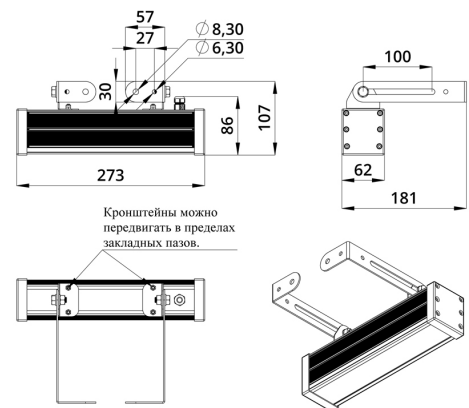

Светильники просты в монтаже за счёт кронштейна с удобной системой фиксации угла поворота. Возможно транзитное подключение в единую линию с помощью коннекторов.

2. КСС и Габаритный чертеж

Кривая силы света

Габаритный чертеж

3. Основные технические данные и характеристики

Характеристики	Значение
Мощность, [Вт ±10%]:	19
Световой поток светильника, [лм ±5%]:	1 550
Цвет свечения:	RGBW
Номинальная коррелированная цветовая температура по ГОСТ 34819-2021, [К]:	4 000
Тип кривой силы света:	концентрированная
Угол излучения, [°]:	15
Индекс цветопередачи (CRI), не менее:	80
Род тока:	DC
Напряжение питания, [В]:	24-36
Класс защиты от поражения электрическим током (по ГОСТ IEC 60598-1-2017):	III
Степень защиты от пыли и влаги (по ГОСТ IEC 60598-1-2017):	IP67
Климатическое исполнение (по ГОСТ 15150-69):	УХЛ1
Температура эксплуатации, [°С]:	от -40 до +50
Срок службы светильника, не менее, [лет]:	12
Срок службы светодиодов, не менее, [ч]:	100 000
Гарантийный срок на светильник, [мес.]:	60
Материал оптического элемента:	УФ-стабилизированный поликарбонат
Материал корпуса:	сплав алюминия, экструдированный
Материал рассеивателя:	закаленное стекло
Цвет покраски:	-
Габаритные размеры, не более, [мм]:	273×181×107
Тип крепления:	поворотный кронштейн
Масса, [кг]:	1
Интерфейс управления/диммирования:	DMX