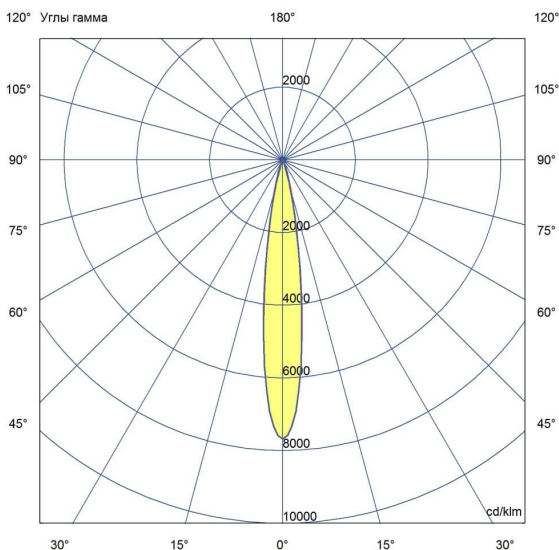

Технические данные

Светодиодный светильник ПромЛед Барокко 20
 Оптик 250мм 24-36В DC CRI80 RGBW DMX 4000К
 15°

1. Описание серии

Серия линейных светодиодных светильников с RGB(W)-диодами для заливного архитектурного освещения фасадов или акцентной подсветки отдельных элементов зданий.

Габаритный чертеж

3. Основные технические данные и характеристики

Характеристики	Значение
Мощность, [Вт ±10%]:	19
Световой поток светильника, [лм ±5%]:	1 550
Цвет свечения:	RGBW
Номинальная коррелированная цветовая температура по ГОСТ 34819-2021, [К]:	4 000
Тип кривой силы света:	концентрированная
Угол излучения, [°]:	15
Индекс цветопередачи (CRI), не менее:	80
Род тока:	DC
Напряжение питания, [В]:	24-36
Класс защиты от поражения электрическим током (по ГОСТ IEC 60598-1-2017):	III
Степень защиты от пыли и влаги (по ГОСТ IEC 60598-1-2017):	IP67
Климатическое исполнение (по ГОСТ 15150-69):	УХЛ1
Температура эксплуатации, [°С]:	от -40 до +50
Срок службы светильника, не менее, [лет]:	12
Срок службы светодиодов, не менее, [ч]:	100 000
Гарантийный срок на светильник, [мес.]:	60
Материал оптического элемента:	УФ-стабилизированный поликарбонат
Материал корпуса:	сплав алюминия, экструдированный
Материал рассеивателя:	закаленное стекло
Цвет покраски:	-
Габаритные размеры, не более, [мм]:	273×181×107
Тип крепления:	поворотный кронштейн
Масса, [кг]:	1
Интерфейс управления/диммирования:	DMX