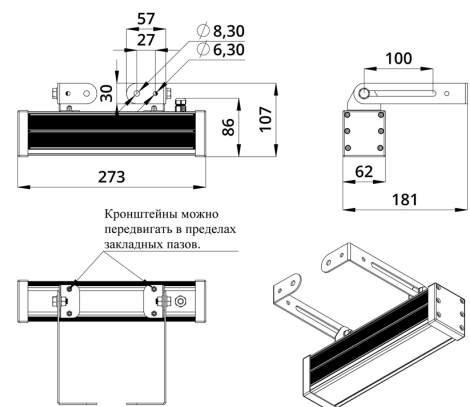

Светильники просты в монтаже за счёт кронштейна с удобной системой фиксации угла поворота. Возможно транзитное подключение в единую линию с помощью коннекторов.

2. КСС и Габаритный чертеж

Кривая силы света

Габаритный чертеж

3. Основные технические данные и характеристики

Характеристики	Значение
Мощность, [Вт ±10%]:	19
Световой поток светильника, [лм ±5%]:	1 440
Цвет свечения:	RGBW
Номинальная коррелированная цветовая температура по ГОСТ 34819-2021, [К]:	3 000
Тип кривой силы света:	косинусная
Угол излучения, [°]:	90
Индекс цветопередачи (CRI), не менее:	80
Род тока:	DC
Напряжение питания, [В]:	24-36
Коэффициент мощности (Pf), не менее:	0,95
Класс защиты от поражения электрическим током (по ГОСТ IEC 60598-1-2017):	III
Степень защиты от пыли и влаги (по ГОСТ IEC 60598-1-2017):	IP67
Климатическое исполнение (по ГОСТ 15150-69):	УХЛ1
Температура эксплуатации, [°С]:	от -40 до +50
Срок службы светильника, не менее, [лет]:	12
Срок службы светодиодов, не менее, [ч]:	100 000
Гарантийный срок на светильник, [мес.]:	60
Материал оптического элемента:	УФ-стабилизированный поликарбонат
Материал корпуса:	экструдированный сплав алюминия
Материал рассеивателя:	закаленное стекло
Цвет покраски:	-
Габаритные размеры, не более, [мм]:	273×181×107
Тип крепления:	поворотный кронштейн
Масса, [кг]:	1
Интерфейс управления/диммирования:	DMX