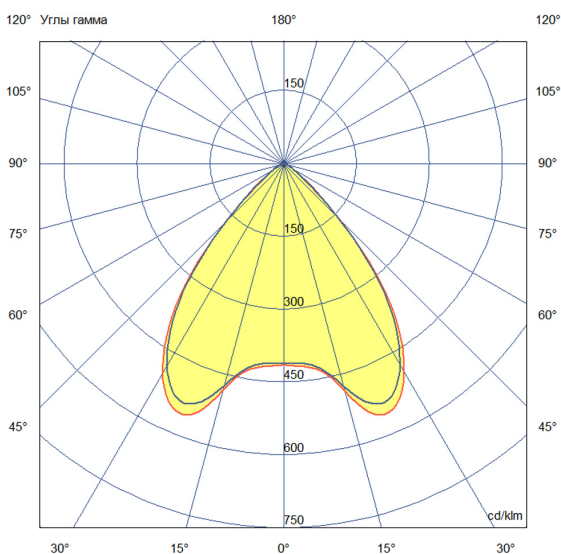

Технические данные

Светодиодный светильник ПромЛед Барокко 20
250мм Оптик 24-36V DC RGBW DMX 3000K 90°

1. Описание серии

Серия линейных светодиодных светильников с RGB(W)-диодами для заливного архитектурного освещения фасадов или акцентной подсветки отдельных элементов зданий.

Габаритный чертеж

3. Основные технические данные и характеристики

Характеристики	Значение
Мощность, [Вт ±10%]:	19
Световой поток светильника, [лм ±5%]:	1 440
Цвет свечения:	RGBW
Номинальная коррелированная цветовая температура по ГОСТ 34819-2021, [К]:	3 000
Тип кривой силы света:	косинусная
Угол излучения, [°]:	90
Индекс цветопередачи (CRI), не менее:	80
Род тока:	DC
Напряжение питания, [В]:	24-36
Коэффициент мощности (Pf), не менее:	0,95
Класс защиты от поражения электрическим током (по ГОСТ IEC 60598-1-2017):	III
Степень защиты от пыли и влаги (по ГОСТ IEC 60598-1-2017):	IP67
Климатическое исполнение (по ГОСТ 15150-69):	УХЛ1
Температура эксплуатации, [°С]:	от -40 до +50
Срок службы светильника, не менее, [лет]:	12
Срок службы светодиодов, не менее, [ч]:	100 000
Гарантийный срок на светильник, [мес.]:	60
Материал оптического элемента:	УФ-стабилизированный поликарбонат
Материал корпуса:	экструдированный сплав алюминия
Материал рассеивателя:	закаленное стекло
Цвет покраски:	-
Габаритные размеры, не более, [мм]:	273×181×107
Тип крепления:	поворотный кронштейн
Масса, [кг]:	1
Интерфейс управления/диммирования:	DMX