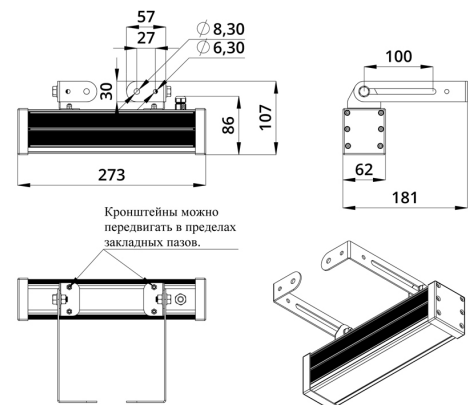

Светильники просты в монтаже за счёт кронштейна с удобной системой фиксации угла поворота. Возможно транзитное подключение в единую линию с помощью коннекторов.

2. КСС и Габаритный чертеж

Кривая силы света

Габаритный чертеж

3. Основные технические данные и характеристики

Характеристики	Значение
Мощность, [Вт ±10%]:	19
Световой поток светильника, [лм ±5%]:	1 440
Цвет свечения:	RGBW
Номинальная коррелированная цветовая температура по ГОСТ 34819-2021, [К]:	3 000
Тип кривой силы света:	глубокая
Угол излучения, [°]:	50
Индекс цветопередачи (CRI), не менее:	80
Род тока:	DC
Напряжение питания, [В]:	24-36
Коэффициент мощности (Pf), не менее:	0,95
Класс защиты от поражения электрическим током (по ГОСТ IEC 60598-1-2017):	III
Степень защиты от пыли и влаги (по ГОСТ IEC 60598-1-2017):	IP67
Климатическое исполнение (по ГОСТ 15150-69):	УХЛ1
Температура эксплуатации, [°С]:	от -40 до +50
Срок службы светильника, не менее, [лет]:	12
Срок службы светодиодов, не менее, [ч]:	100 000
Гарантийный срок на светильник, [мес.]:	60
Материал оптического элемента:	УФ-стабилизированный поликарбонат
Материал корпуса:	экструдированный сплав алюминия
Материал рассеивателя:	закаленное стекло
Цвет покраски:	-
Габаритные размеры, не более, [мм]:	273×181×107
Тип крепления:	поворотный кронштейн
Масса, [кг]:	1
Интерфейс управления/диммирования:	DMX