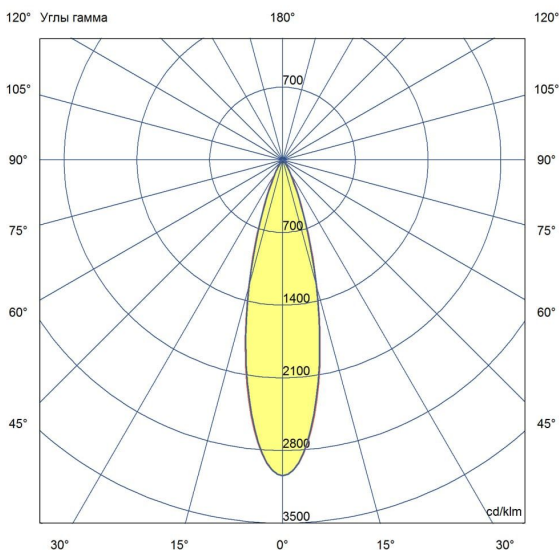

Технические данные

Светодиодный светильник ПромЛед Барокко 20
 Оптик 250мм 24-36В DC CRI80 RGBW DMX 3000К
 25°

1. Описание серии

Серия линейных светодиодных светильников с RGB(W)-диодами для заливного архитектурного освещения фасадов или акцентной подсветки отдельных элементов зданий.

Габаритный чертеж

3. Основные технические данные и характеристики

Характеристики	Значение
Мощность, [Вт ±10%]:	19
Световой поток светильника, [лм ±5%]:	1 440
Цвет свечения:	RGBW
Номинальная коррелированная цветовая температура по ГОСТ 34819-2021, [К]:	3 000
Тип кривой силы света:	концентрированная
Угол излучения, [°]:	25
Индекс цветопередачи (CRI), не менее:	80
Род тока:	DC
Напряжение питания, [В]:	24-36
Класс защиты от поражения электрическим током (по ГОСТ IEC 60598-1-2017):	III
Степень защиты от пыли и влаги (по ГОСТ IEC 60598-1-2017):	IP67
Климатическое исполнение (по ГОСТ 15150-69):	УХЛ1
Температура эксплуатации, [°С]:	от -40 до +50
Срок службы светильника, не менее, [лет]:	12
Срок службы светодиодов, не менее, [ч]:	100 000
Гарантийный срок на светильник, [мес.]:	60
Материал оптического элемента:	УФ-стабилизированный поликарбонат
Материал корпуса:	сплав алюминия, экструдированный
Материал рассеивателя:	закаленное стекло
Цвет покраски:	-
Габаритные размеры, не более, [мм]:	273×181×107
Тип крепления:	поворотный кронштейн
Масса, [кг]:	1
Интерфейс управления/диммирования:	DMX