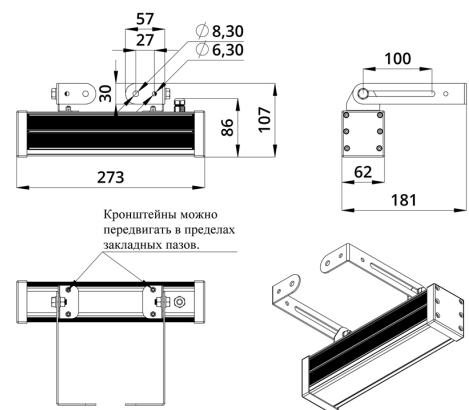

Светильники просты в монтаже за счёт кронштейна с удобной системой фиксации угла поворота. Возможно транзитное подключение в единую линию с помощью коннекторов.

2. КСС и Габаритный чертеж

Кривая силы света

Габаритный чертеж

3. Основные технические данные и характеристики

Характеристики	Значение
Мощность, [Вт ±10%]:	19
Световой поток светильника, [лм ±5%]:	1 440
Цвет свечения:	RGBW
Номинальная коррелированная цветовая температура по ГОСТ 34819-2021, [К]:	3 000
Тип кривой силы света:	концентрированная
Угол излучения, [°]:	25
Индекс цветопередачи (CRI), не менее:	80
Род тока:	DC
Напряжение питания, [В]:	24-36
Класс защиты от поражения электрическим током (по ГОСТ IEC 60598-1-2017):	III
Степень защиты от пыли и влаги (по ГОСТ IEC 60598-1-2017):	IP67
Климатическое исполнение (по ГОСТ 15150-69):	УХЛ1
Температура эксплуатации, [°С]:	от -40 до +50
Срок службы светильника, не менее, [лет]:	12
Срок службы светодиодов, не менее, [ч]:	100 000
Гарантийный срок на светильник, [мес.]:	60
Материал оптического элемента:	УФ-стабилизированный поликарбонат
Материал корпуса:	сплав алюминия, экструдированный
Материал рассеивателя:	закаленное стекло
Цвет покраски:	-
Габаритные размеры, не более, [мм]:	273×181×107
Тип крепления:	поворотный кронштейн
Масса, [кг]:	1
Интерфейс управления/диммирования:	DMX