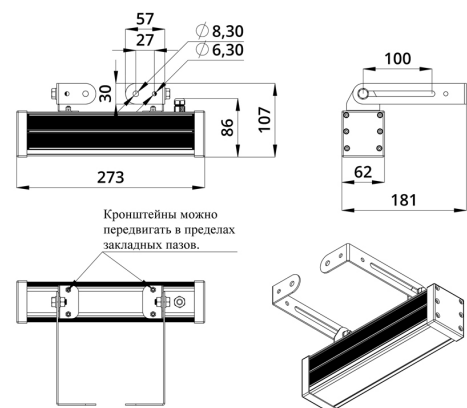

Светильники просты в монтаже за счёт кронштейна с удобной системой фиксации угла поворота. Возможно транзитное подключение в единую линию с помощью коннекторов.

2. КСС и Габаритный чертеж

Кривая силы света

Габаритный чертеж

3. Основные технические данные и характеристики

Характеристики	Значение
Мощность, [Вт ±10%]:	19
Световой поток светильника, [лм ±5%]:	1 440
Цвет свечения:	RGBW
Номинальная коррелированная цветовая температура по ГОСТ 34819-2021, [К]:	3 000
Тип кривой силы света:	концентрированная
Угол излучения, [°]:	15
Индекс цветопередачи (CRI), не менее:	80
Род тока:	DC
Напряжение питания, [В]:	24-36
Класс защиты от поражения электрическим током (по ГОСТ IEC 60598-1-2017):	III
Степень защиты от пыли и влаги (по ГОСТ IEC 60598-1-2017):	IP67
Климатическое исполнение (по ГОСТ 15150-69):	УХЛ1
Температура эксплуатации, [°С]:	от -40 до +50
Срок службы светильника, не менее, [лет]:	12
Срок службы светодиодов, не менее, [ч]:	100 000
Гарантийный срок на светильник, [мес.]:	60
Материал оптического элемента:	УФ-стабилизированный поликарбонат
Материал корпуса:	сплав алюминия, экструдированный
Материал рассеивателя:	закаленное стекло
Цвет покраски:	-
Габаритные размеры, не более, [мм]:	273×181×107
Тип крепления:	поворотный кронштейн
Масса, [кг]:	1
Интерфейс управления/диммирования:	DMX