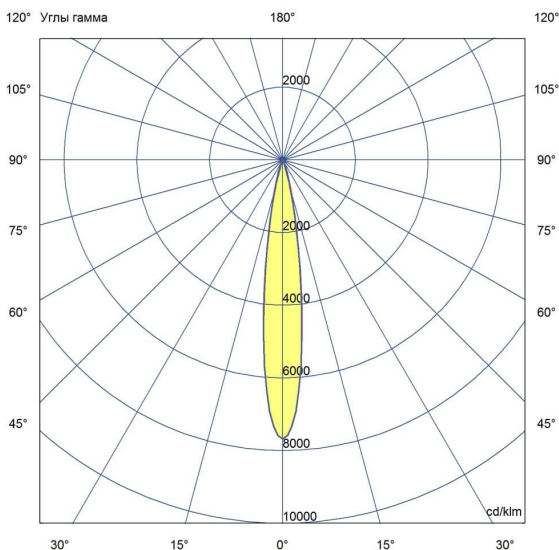

Технические данные

Светодиодный светильник ПромЛед Барокко 20
 Оптик 250мм 24-36В DC CRI80 RGBW DMX 3000К
 15°

1. Описание серии

Серия линейных светодиодных светильников с RGB(W)-диодами для заливного архитектурного освещения фасадов или акцентной подсветки отдельных элементов зданий.

Габаритный чертеж

3. Основные технические данные и характеристики

Характеристики	Значение
Мощность, [Вт ±10%]:	19
Световой поток светильника, [лм ±5%]:	1 440
Цвет свечения:	RGBW
Номинальная коррелированная цветовая температура по ГОСТ 34819-2021, [К]:	3 000
Тип кривой силы света:	концентрированная
Угол излучения, [°]:	15
Индекс цветопередачи (CRI), не менее:	80
Род тока:	DC
Напряжение питания, [В]:	24-36
Класс защиты от поражения электрическим током (по ГОСТ IEC 60598-1-2017):	III
Степень защиты от пыли и влаги (по ГОСТ IEC 60598-1-2017):	IP67
Климатическое исполнение (по ГОСТ 15150-69):	УХЛ1
Температура эксплуатации, [°С]:	от -40 до +50
Срок службы светильника, не менее, [лет]:	12
Срок службы светодиодов, не менее, [ч]:	100 000
Гарантийный срок на светильник, [мес.]:	60
Материал оптического элемента:	УФ-стабилизированный поликарбонат
Материал корпуса:	сплав алюминия, экструдированный
Материал рассеивателя:	закаленное стекло
Цвет покраски:	-
Габаритные размеры, не более, [мм]:	273×181×107
Тип крепления:	поворотный кронштейн
Масса, [кг]:	1
Интерфейс управления/диммирования:	DMX