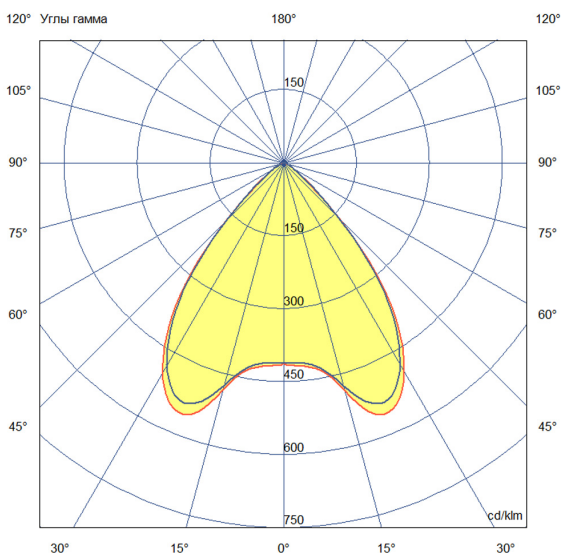

## Технические данные

Светодиодный светильник ПромЛед Барокко 18  
900мм Оптик Зеленый 90°

### 2. КСС и Габаритный чертеж

Кривая силы света

Габаритный чертеж

### 3. Основные технические данные и характеристики

Характеристики	Значение
Мощность, [Вт ±10%]:	18
Световой поток светильника, [лм ±5%]:	1 680
Цвет свечения:	GREEN
Тип кривой силы света:	косинусная
Тип рассеивателя:	прозрачный
Угол излучения, [°]:	90
Род тока:	AC
Коэффициент пульсации (Кп), не более, [%]:	1
Напряжение питания, [В]:	~176-264
Частота напряжения электропитания, [Гц ±10%]:	50
Коэффициент мощности (Pф), не менее:	0,98
Класс защиты от поражения электрическим током (по ГОСТ IEC 60598-1-2017):	I
Степень защиты от пыли и влаги (по ГОСТ IEC 60598-1-2017):	IP67
Климатическое исполнение (по ГОСТ 15150-69):	УХЛ1
Температура эксплуатации, [°С]:	от -50 до +50
Срок службы светильника, не менее, [лет]:	12
Срок службы светодиодов, не менее, [ч]:	100 000
Гарантийный срок на светильник, [мес.]:	60
Материал корпуса:	экструдированный сплав алюминия
Материал рассеивателя:	закаленное стекло
Цвет покраски:	-
Габаритные размеры, не более, [мм]:	900×180×107
Тип крепления:	поворотный кронштейн
Масса, [кг]:	2,4