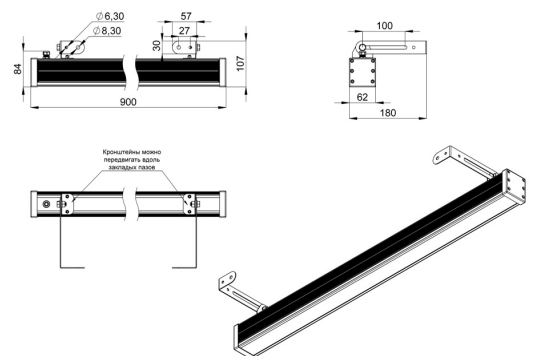

Технические данные

Светодиодный светильник ПромЛед Барокко 18
900мм Оптик Зеленый 50°

1. Описание серии

Серия линейных светодиодных светильников для заливного архитектурного освещения фасадов или акцентной подсветки отдельных элементов зданий.

Экструдированный корпус различных длин и широкий мощный ряд позволяют решать самые разные задачи архитектурного освещения. Для создания узконаправленного освещения на каждый отдельный светодиод установлены индивидуальные линзы. Рассеиватель: ударопрочное закаленное стекло или прозрачный/опаловый УФ-стабилизированный поликарбонат. Светильники «Барокко Оптик» устанавливаются на поворотный кронштейн с системой фиксации угла поворота. Возможно транзитное подключение в единую линию с помощью коннекторов.

2. КСС и Габаритный чертеж

Кривая силы света

Габаритный чертеж

3. Основные технические данные и характеристики

Характеристики	Значение
Мощность, [Вт ±10%]:	18
Световой поток светильника, [лм ±5%]:	1 680
Цвет свечения:	GREEN
Тип кривой силы света:	глубокая
Тип рассеивателя:	прозрачный
Угол излучения, [°]:	50
Род тока:	AC
Коэффициент пульсации (Кп), не более, [%]:	1
Напряжение питания, [В]:	~176-264
Частота напряжения электропитания, [Гц ±10%]:	50
Коэффициент мощности (Pф), не менее:	0,98
Класс защиты от поражения электрическим током (по ГОСТ IEC 60598-1-2017):	I
Степень защиты от пыли и влаги (по ГОСТ IEC 60598-1-2017):	IP67
Климатическое исполнение (по ГОСТ 15150-69):	УХЛ1
Температура эксплуатации, [°С]:	от -50 до +50
Срок службы светильника, не менее, [лет]:	12
Срок службы светодиодов, не менее, [ч]:	100 000
Гарантийный срок на светильник, [мес.]:	60
Материал корпуса:	экструдированный сплав алюминия
Материал рассеивателя:	закаленное стекло
Цвет покраски:	-
Габаритные размеры, не более, [мм]:	900×180×107
Тип крепления:	поворотный кронштейн
Масса, [кг]:	2,4