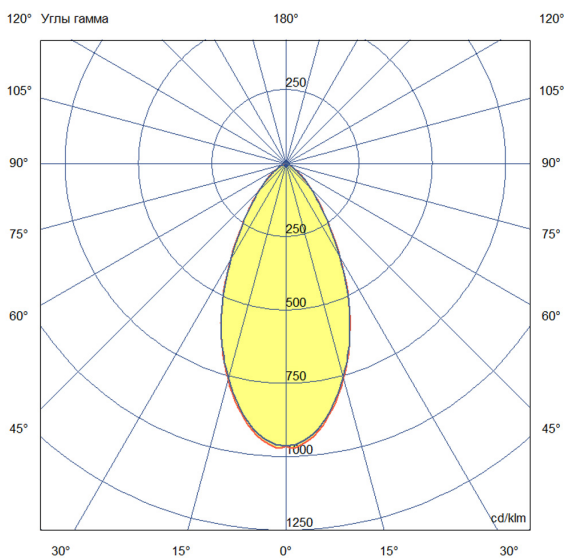

Технические данные

Светодиодный светильник ПромЛед Барокко 18
900мм Оптик Зеленый 50°

1. Описание серии

Серия линейных светодиодных светильников для заливного архитектурного освещения фасадов или акцентной подсветки отдельных элементов зданий.

2. КСС и Габаритный чертеж

Кривая силы света

Габаритный чертеж

3. Основные технические данные и характеристики

Характеристики	Значение
Мощность, [Вт ±10%]:	18
Световой поток светильника, [лм ±5%]:	1 680
Цвет свечения:	GREEN
Тип кривой силы света:	глубокая
Тип рассеивателя:	прозрачный
Угол излучения, [°]:	50
Род тока:	AC
Коэффициент пульсации (Кп), не более, [%]:	1
Напряжение питания, [В]:	~176-264
Частота напряжения электропитания, [Гц ±10%]:	50
Коэффициент мощности (Pф), не менее:	0,98
Класс защиты от поражения электрическим током (по ГОСТ IEC 60598-1-2017):	I
Степень защиты от пыли и влаги (по ГОСТ IEC 60598-1-2017):	IP67
Климатическое исполнение (по ГОСТ 15150-69):	УХЛ1
Температура эксплуатации, [°С]:	от -50 до +50
Срок службы светильника, не менее, [лет]:	12
Срок службы светодиодов, не менее, [ч]:	100 000
Гарантийный срок на светильник, [мес.]:	60
Материал корпуса:	экструдированный сплав алюминия
Материал рассеивателя:	закаленное стекло
Цвет покраски:	-
Габаритные размеры, не более, [мм]:	900×180×107
Тип крепления:	поворотный кронштейн
Масса, [кг]:	2,4