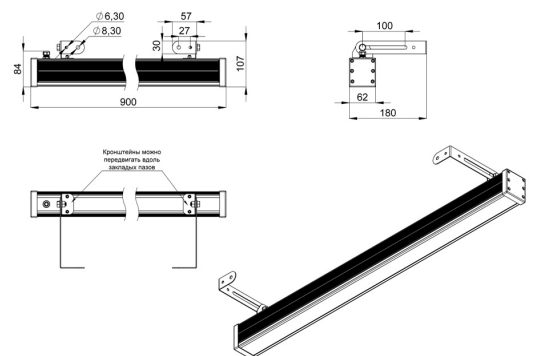

### 2. КСС и Габаритный чертеж

Кривая силы света

Габаритный чертеж

### 3. Основные технические данные и характеристики

Характеристики	Значение
Мощность, [Вт ±10%]:	18
Световой поток светильника, [лм ±5%]:	1 680
Цвет свечения:	GREEN
Тип кривой силы света:	концентрированная
Тип рассеивателя:	прозрачный
Угол излучения, [°]:	15
Род тока:	AC
Коэффициент пульсации (Кп), не более, [%]:	1
Напряжение питания, [В]:	~176-264
Частота напряжения электропитания, [Гц ±10%]:	50
Коэффициент мощности (Pф), не менее:	0,98
Класс защиты от поражения электрическим током (по ГОСТ IEC 60598-1-2017):	I
Степень защиты от пыли и влаги (по ГОСТ IEC 60598-1-2017):	IP67
Климатическое исполнение (по ГОСТ 15150-69):	УХЛ1
Температура эксплуатации, [°С]:	от -50 до +50
Срок службы светильника, не менее, [лет]:	12
Срок службы светодиодов, не менее, [ч]:	100 000
Гарантийный срок на светильник, [мес.]:	60
Материал корпуса:	экструдированный сплав алюминия
Материал рассеивателя:	закаленное стекло
Цвет покраски:	-
Габаритные размеры, не более, [мм]:	900×180×107
Тип крепления:	поворотный кронштейн
Масса, [кг]:	2,4