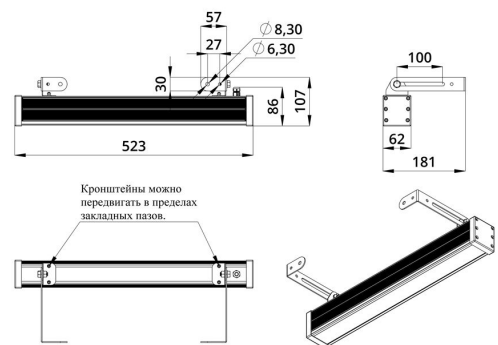

Технические данные

Светодиодный светильник ПромЛед Барокко 15
Оптик 500мм Красный 15°

1. Описание серии

Серия линейных светодиодных светильников для заливного архитектурного освещения фасадов или акцентной подсветки отдельных элементов зданий.

2. КСС и Габаритный чертеж

Кривая силы света

Габаритный чертеж

3. Основные технические данные и характеристики

| Характеристики | Значение |
|---|----------------------------------|
| Мощность, [Вт ±10%]: | 15 |
| Световой поток светильника, [лм ±5%]: | 850 |
| Цвет свечения: | RED |
| Тип кривой силы света: | концентрированная |
| Тип рассеивателя: | прозрачный |
| Угол излучения, [°]: | 15 |
| Род тока: | AC |
| Коэффициент пульсации (Кп), не более, [%]: | 1 |
| Напряжение питания, [В]: | ~176-264 |
| Частота напряжения электропитания, [Гц ±10%]: | 50 |
| Коэффициент мощности (Pф), не менее: | 0,98 |
| Класс защиты от поражения электрическим током (по ГОСТ IEC 60598-1-2017): | I |
| Степень защиты от пыли и влаги (по ГОСТ IEC 60598-1-2017): | IP67 |
| Климатическое исполнение (по ГОСТ 15150-69): | УХЛ1 |
| Температура эксплуатации, [°С]: | от -50 до +50 |
| Срок службы светильника, не менее, [лет]: | 12 |
| Срок службы светодиодов, не менее, [ч]: | 100 000 |
| Гарантийный срок на светильник, [мес.]: | 60 |
| Материал корпуса: | сплав алюминия, экструдированный |
| Материал рассеивателя: | закаленное стекло |
| Цвет покраски: | - |
| Габаритные размеры, не более, [мм]: | 523×181×107 |
| Тип крепления: | поворотный кронштейн |
| Масса, [кг]: | 1,6 |