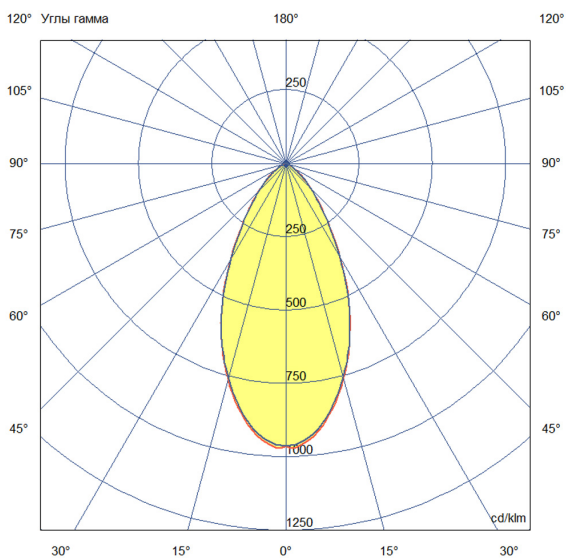

## Технические данные

Светодиодный светильник ПромЛед Барокко 12  
600мм Оптик Зеленый 50°

### 2. КСС и Габаритный чертеж

Кривая силы света

Габаритный чертеж