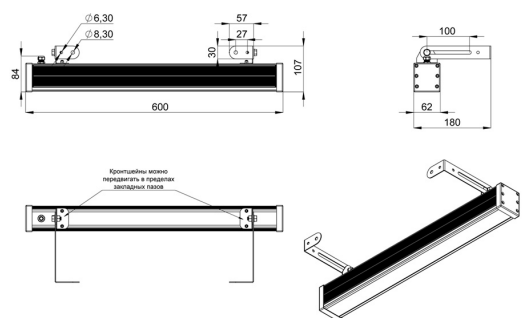

### 2. КСС и Габаритный чертеж

Кривая силы света

Габаритный чертеж

### 3. Основные технические данные и характеристики

Характеристики	Значение
Мощность, [Вт ±10%]:	12
Световой поток светильника, [лм ±5%]:	1 120
Цвет свечения:	GREEN
Тип кривой силы света:	глубокая
Тип рассеивателя:	прозрачный
Угол излучения, [°]:	50
Род тока:	AC
Коэффициент пульсации (Кп), не более, [%]:	1
Напряжение питания, [В]:	~176-264
Частота напряжения электропитания, [Гц ±10%]:	50
Коэффициент мощности (Pф), не менее:	0,98
Класс защиты от поражения электрическим током (по ГОСТ IEC 60598-1-2017):	I
Степень защиты от пыли и влаги (по ГОСТ IEC 60598-1-2017):	IP67
Климатическое исполнение (по ГОСТ 15150-69):	УХЛ1
Температура эксплуатации, [°С]:	от -50 до +50
Срок службы светильника, не менее, [лет]:	12
Срок службы светодиодов, не менее, [ч]:	100 000
Гарантийный срок на светильник, [мес.]:	60
Материал корпуса:	экструдированный сплав алюминия
Материал рассеивателя:	закаленное стекло
Цвет покраски:	-
Габаритные размеры, не более, [мм]:	600×180×107
Тип крепления:	поворотный кронштейн
Масса, [кг]:	1,8