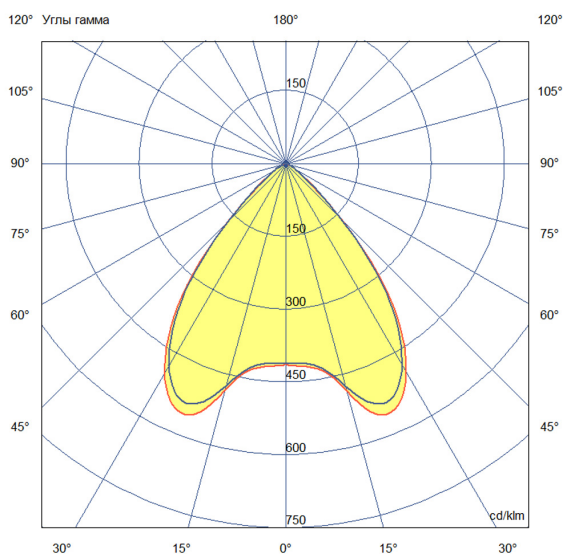

2. КСС и Габаритный чертеж

Кривая силы света

Габаритный чертеж