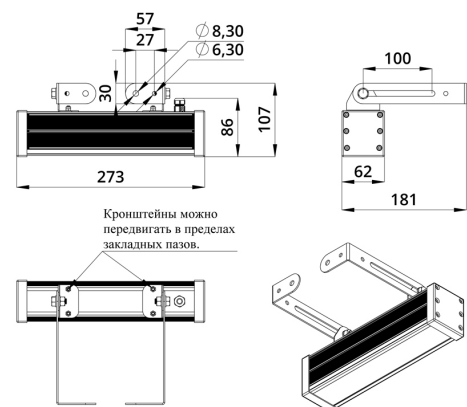

### 3. Основные технические данные и характеристики

Характеристики	Значение
Мощность, [Вт ±10%]:	10
Световой поток светильника, [лм ±5%]:	780
Цвет свечения:	RGBW
Номинальная коррелированная цветовая температура по ГОСТ 34819-2021, [К]:	5 000
Тип кривой силы света:	косинусная
Угол излучения, [°]:	90
Индекс цветопередачи (CRI), не менее:	80
Род тока:	DC
Напряжение питания, [В]:	24-36
Коэффициент мощности (Pf), не менее:	0,95
Класс защиты от поражения электрическим током (по ГОСТ IEC 60598-1-2017):	III
Степень защиты от пыли и влаги (по ГОСТ IEC 60598-1-2017):	IP67
Климатическое исполнение (по ГОСТ 15150-69):	УХЛ1
Температура эксплуатации, [°С]:	от -40 до +50
Срок службы светильника, не менее, [лет]:	12
Срок службы светодиодов, не менее, [ч]:	100 000
Гарантийный срок на светильник, [мес.]:	60
Материал оптического элемента:	УФ-стабилизированный поликарбонат
Материал корпуса:	экструдированный сплав алюминия
Материал рассеивателя:	закаленное стекло
Цвет покраски:	-
Габаритные размеры, не более, [мм]:	273×181×107
Тип крепления:	поворотный кронштейн
Масса, [кг]:	1
Интерфейс управления/диммирования:	DMX