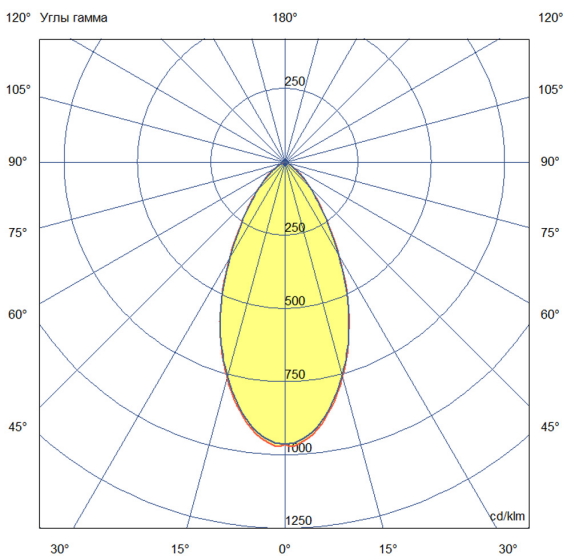

Технические данные

Светодиодный светильник ПромЛед Барокко 10
250мм Оптик 24-36V DC RGBW DMX 5000K 50°

1. Описание серии

Серия линейных светодиодных светильников с RGB(W)-диодами для заливного архитектурного освещения фасадов или акцентной подсветки отдельных элементов зданий.

Габаритный чертеж

3. Основные технические данные и характеристики

Характеристики	Значение
Мощность, [Вт ±10%]:	10
Световой поток светильника, [лм ±5%]:	780
Цвет свечения:	RGBW
Номинальная коррелированная цветовая температура по ГОСТ 34819-2021, [К]:	5 000
Тип кривой силы света:	глубокая
Угол излучения, [°]:	50
Индекс цветопередачи (CRI), не менее:	80
Род тока:	DC
Напряжение питания, [В]:	24-36
Коэффициент мощности (Pf), не менее:	0,95
Класс защиты от поражения электрическим током (по ГОСТ IEC 60598-1-2017):	III
Степень защиты от пыли и влаги (по ГОСТ IEC 60598-1-2017):	IP67
Климатическое исполнение (по ГОСТ 15150-69):	УХЛ1
Температура эксплуатации, [°C]:	от -40 до +50
Срок службы светильника, не менее, [лет]:	12
Срок службы светодиодов, не менее, [ч]:	100 000
Гарантийный срок на светильник, [мес.]:	60
Материал оптического элемента:	УФ-стабилизированный поликарбонат
Материал корпуса:	экструдированный сплав алюминия
Материал рассеивателя:	закаленное стекло
Цвет покраски:	-
Габаритные размеры, не более, [мм]:	273×181×107
Тип крепления:	поворотный кронштейн
Масса, [кг]:	1
Интерфейс управления/диммирования:	DMX