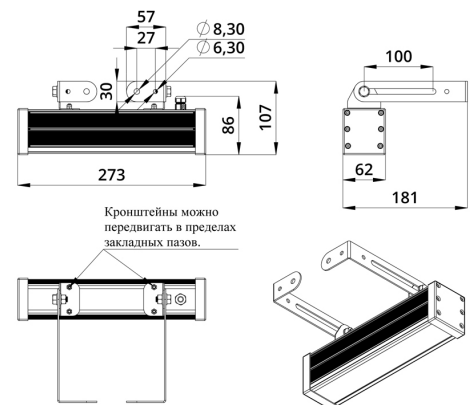

Светильники просты в монтаже за счёт кронштейна с удобной системой фиксации угла поворота. Возможно транзитное подключение в единую линию с помощью коннекторов.

2. КСС и Габаритный чертеж

Кривая силы света

Габаритный чертеж

3. Основные технические данные и характеристики

Характеристики	Значение
Мощность, [Вт ±10%]:	10
Световой поток светильника, [лм ±5%]:	780
Цвет свечения:	RGBW
Номинальная коррелированная цветовая температура по ГОСТ 34819-2021, [К]:	5 000
Тип кривой силы света:	глубокая
Угол излучения, [°]:	50
Индекс цветопередачи (CRI), не менее:	80
Род тока:	DC
Напряжение питания, [В]:	24-36
Коэффициент мощности (Pf), не менее:	0,95
Класс защиты от поражения электрическим током (по ГОСТ IEC 60598-1-2017):	III
Степень защиты от пыли и влаги (по ГОСТ IEC 60598-1-2017):	IP67
Климатическое исполнение (по ГОСТ 15150-69):	УХЛ1
Температура эксплуатации, [°C]:	от -40 до +50
Срок службы светильника, не менее, [лет]:	12
Срок службы светодиодов, не менее, [ч]:	100 000
Гарантийный срок на светильник, [мес.]:	60
Материал оптического элемента:	УФ-стабилизированный поликарбонат
Материал корпуса:	экструдированный сплав алюминия
Материал рассеивателя:	закаленное стекло
Цвет покраски:	-
Габаритные размеры, не более, [мм]:	273×181×107
Тип крепления:	поворотный кронштейн
Масса, [кг]:	1
Интерфейс управления/диммирования:	DMX