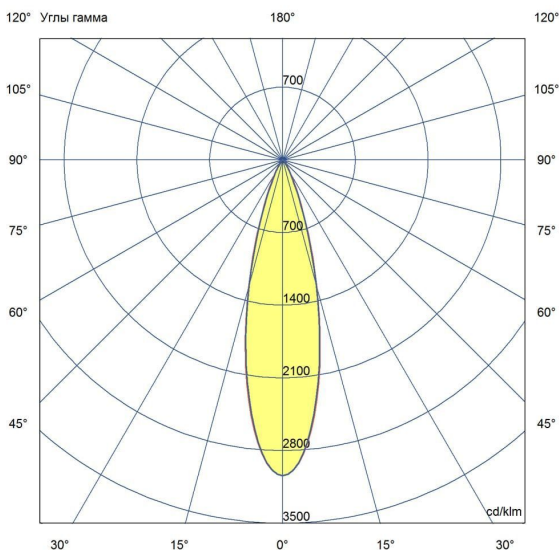

Технические данные

Светодиодный светильник ПромЛед Барокко 10
 Оптик 250мм 24-36В DC CRI80 RGBW DMX 5000К
 25°

1. Описание серии

Серия линейных светодиодных светильников с RGB(W)-диодами для заливного архитектурного освещения фасадов или акцентной подсветки отдельных элементов зданий.

Габаритный чертеж

3. Основные технические данные и характеристики

Характеристики	Значение
Мощность, [Вт ±10%]:	10
Световой поток светильника, [лм ±5%]:	780
Цвет свечения:	RGBW
Номинальная коррелированная цветовая температура по ГОСТ 34819-2021, [К]:	5 000
Тип кривой силы света:	концентрированная
Угол излучения, [°]:	25
Индекс цветопередачи (CRI), не менее:	80
Род тока:	DC
Напряжение питания, [В]:	24-36
Класс защиты от поражения электрическим током (по ГОСТ IEC 60598-1-2017):	III
Степень защиты от пыли и влаги (по ГОСТ IEC 60598-1-2017):	IP67
Климатическое исполнение (по ГОСТ 15150-69):	УХЛ1
Температура эксплуатации, [°С]:	от -40 до +50
Срок службы светильника, не менее, [лет]:	12
Срок службы светодиодов, не менее, [ч]:	100 000
Гарантийный срок на светильник, [мес.]:	60
Материал оптического элемента:	УФ-стабилизированный поликарбонат
Материал корпуса:	сплав алюминия, экструдированный
Материал рассеивателя:	закаленное стекло
Цвет покраски:	-
Габаритные размеры, не более, [мм]:	273×181×107
Тип крепления:	поворотный кронштейн
Масса, [кг]:	1
Интерфейс управления/диммирования:	DMX