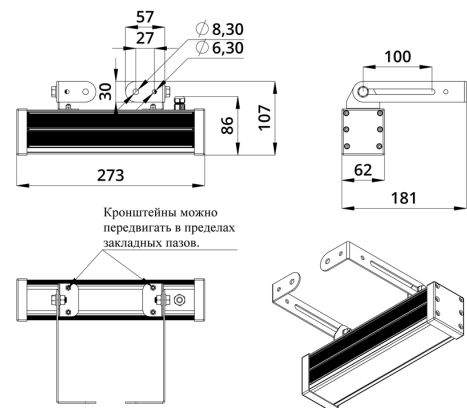

Светильники просты в монтаже за счёт кронштейна с удобной системой фиксации угла поворота. Возможно транзитное подключение в единую линию с помощью коннекторов.

2. КСС и Габаритный чертеж

Кривая силы света

Габаритный чертеж

3. Основные технические данные и характеристики

Характеристики	Значение
Мощность, [Вт ±10%]:	10
Световой поток светильника, [лм ±5%]:	780
Цвет свечения:	RGBW
Номинальная коррелированная цветовая температура по ГОСТ 34819-2021, [К]:	5 000
Тип кривой силы света:	концентрированная
Угол излучения, [°]:	25
Индекс цветопередачи (CRI), не менее:	80
Род тока:	DC
Напряжение питания, [В]:	24-36
Класс защиты от поражения электрическим током (по ГОСТ IEC 60598-1-2017):	III
Степень защиты от пыли и влаги (по ГОСТ IEC 60598-1-2017):	IP67
Климатическое исполнение (по ГОСТ 15150-69):	УХЛ1
Температура эксплуатации, [°С]:	от -40 до +50
Срок службы светильника, не менее, [лет]:	12
Срок службы светодиодов, не менее, [ч]:	100 000
Гарантийный срок на светильник, [мес.]:	60
Материал оптического элемента:	УФ-стабилизированный поликарбонат
Материал корпуса:	сплав алюминия, экструдированный
Материал рассеивателя:	закаленное стекло
Цвет покраски:	-
Габаритные размеры, не более, [мм]:	273×181×107
Тип крепления:	поворотный кронштейн
Масса, [кг]:	1
Интерфейс управления/диммирования:	DMX