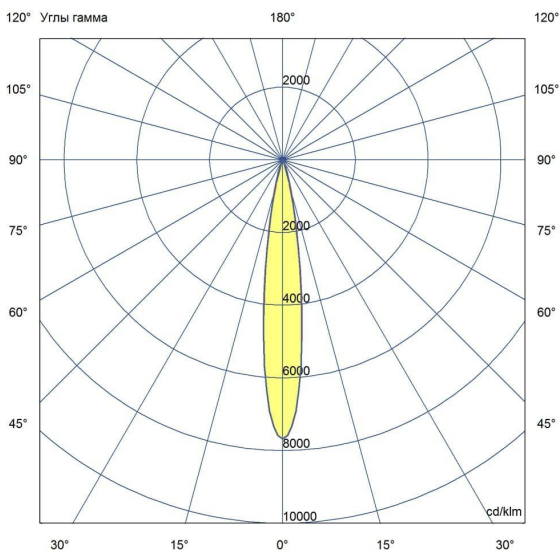

Технические данные

Светодиодный светильник ПромЛед Барокко 10
 Оптик 250мм 24-36В DC CRI80 RGBW DMX 5000K
 15°

1. Описание серии

Серия линейных светодиодных светильников с RGB(W)-диодами для заливного архитектурного освещения фасадов или акцентной подсветки отдельных элементов зданий.

Габаритный чертёж

3. Основные технические данные и характеристики

Характеристики	Значение
Мощность, [Вт ±10%]:	10
Световой поток светильника, [лм ±5%]:	780
Цвет свечения:	RGBW
Номинальная коррелированная цветовая температура по ГОСТ 34819-2021, [К]:	5 000
Тип кривой силы света:	концентрированная
Угол излучения, [°]:	15
Индекс цветопередачи (CRI), не менее:	80
Род тока:	DC
Напряжение питания, [В]:	24-36
Класс защиты от поражения электрическим током (по ГОСТ IEC 60598-1-2017):	III
Степень защиты от пыли и влаги (по ГОСТ IEC 60598-1-2017):	IP67
Климатическое исполнение (по ГОСТ 15150-69):	УХЛ1
Температура эксплуатации, [°С]:	от -40 до +50
Срок службы светильника, не менее, [лет]:	12
Срок службы светодиодов, не менее, [ч]:	100 000
Гарантийный срок на светильник, [мес.]:	60
Материал оптического элемента:	УФ-стабилизированный поликарбонат
Материал корпуса:	сплав алюминия, экструдированный
Материал рассеивателя:	закаленное стекло
Цвет покраски:	-
Габаритные размеры, не более, [мм]:	273×181×107
Тип крепления:	поворотный кронштейн
Масса, [кг]:	1
Интерфейс управления/диммирования:	DMX