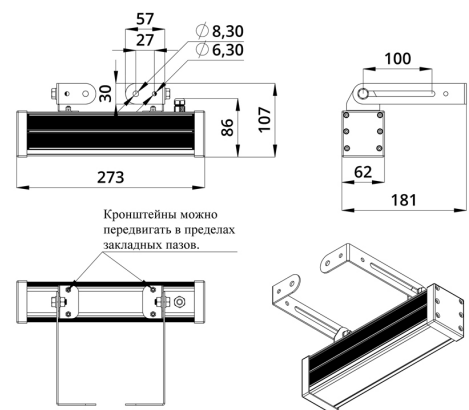

Светильники просты в монтаже за счёт кронштейна с удобной системой фиксации угла поворота. Возможно транзитное подключение в единую линию с помощью коннекторов.

2. КСС и Габаритный чертёж

Кривая силы света

Габаритный чертёж

3. Основные технические данные и характеристики

Характеристики	Значение
Мощность, [Вт ±10%]:	10
Световой поток светильника, [лм ±5%]:	780
Цвет свечения:	RGBW
Номинальная коррелированная цветовая температура по ГОСТ 34819-2021, [К]:	5 000
Тип кривой силы света:	концентрированная
Угол излучения, [°]:	15
Индекс цветопередачи (CRI), не менее:	80
Род тока:	DC
Напряжение питания, [В]:	24-36
Класс защиты от поражения электрическим током (по ГОСТ IEC 60598-1-2017):	III
Степень защиты от пыли и влаги (по ГОСТ IEC 60598-1-2017):	IP67
Климатическое исполнение (по ГОСТ 15150-69):	УХЛ1
Температура эксплуатации, [°С]:	от -40 до +50
Срок службы светильника, не менее, [лет]:	12
Срок службы светодиодов, не менее, [ч]:	100 000
Гарантийный срок на светильник, [мес.]:	60
Материал оптического элемента:	УФ-стабилизированный поликарбонат
Материал корпуса:	сплав алюминия, экструдированный
Материал рассеивателя:	закаленное стекло
Цвет покраски:	-
Габаритные размеры, не более, [мм]:	273×181×107
Тип крепления:	поворотный кронштейн
Масса, [кг]:	1
Интерфейс управления/диммирования:	DMX