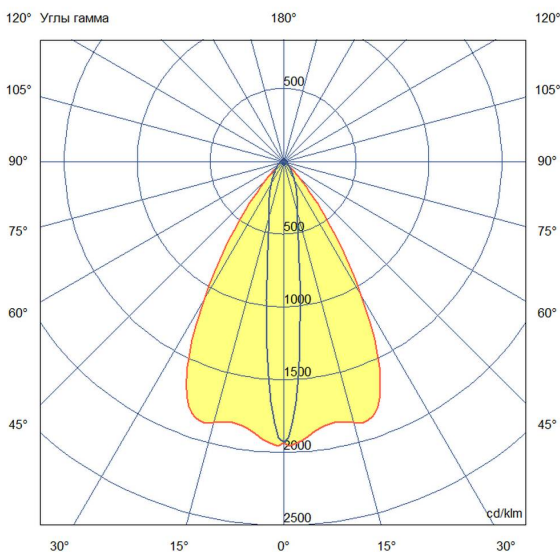

Технические данные

Светодиодный светильник ПромЛед Барокко 10
 Оптик 250мм 24-36В DC CRI80 RGBW DMX 5000К
 10x65°

1. Описание серии

Серия линейных светодиодных светильников с RGB(W)-диодами для заливного архитектурного освещения фасадов или акцентной подсветки отдельных элементов зданий.

Габаритный чертеж

3. Основные технические данные и характеристики

Характеристики	Значение
Мощность, [Вт ±10%]:	10
Световой поток светильника, [лм ±5%]:	780
Цвет свечения:	RGBW
Номинальная коррелированная цветовая температура по ГОСТ 34819-2021, [К]:	5 000
Тип кривой силы света:	осевая
Угол излучения, [°]:	10x65
Индекс цветопередачи (CRI), не менее:	80
Род тока:	DC
Напряжение питания, [В]:	24-36
Класс защиты от поражения электрическим током (по ГОСТ IEC 60598-1-2017):	III
Степень защиты от пыли и влаги (по ГОСТ IEC 60598-1-2017):	IP67
Климатическое исполнение (по ГОСТ 15150-69):	УХЛ1
Температура эксплуатации, [°С]:	от -40 до +50
Срок службы светильника, не менее, [лет]:	12
Срок службы светодиодов, не менее, [ч]:	100 000
Гарантийный срок на светильник, [мес.]:	60
Материал оптического элемента:	УФ-стабилизированный поликарбонат
Материал корпуса:	сплав алюминия, экструдированный
Материал рассеивателя:	закаленное стекло
Цвет покраски:	-
Габаритные размеры, не более, [мм]:	273×181×107
Тип крепления:	поворотный кронштейн
Масса, [кг]:	1
Интерфейс управления/диммирования:	DMX