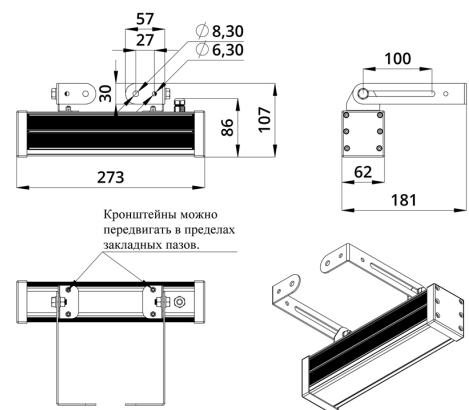

Технические данные

Светодиодный светильник ПромЛед Барокко 10
 Оптик 250мм 24-36В DC CRI80 RGBW DMX 5000К
 10x65°

1. Описание серии

Серия линейных светодиодных светильников с RGB(W)-диодами для заливного архитектурного освещения фасадов или акцентной подсветки отдельных элементов зданий.

Светильники просты в монтаже за счёт кронштейна с удобной системой фиксации угла поворота. Возможно транзитное подключение в единую линию с помощью коннекторов.

2. КСС и Габаритный чертеж

Кривая силы света

Габаритный чертеж

3. Основные технические данные и характеристики

Характеристики	Значение
Мощность, [Вт ±10%]:	10
Световой поток светильника, [лм ±5%]:	780
Цвет свечения:	RGBW
Номинальная коррелированная цветовая температура по ГОСТ 34819-2021, [К]:	5 000
Тип кривой силы света:	осевая
Угол излучения, [°]:	10x65
Индекс цветопередачи (CRI), не менее:	80
Род тока:	DC
Напряжение питания, [В]:	24-36
Класс защиты от поражения электрическим током (по ГОСТ IEC 60598-1-2017):	III
Степень защиты от пыли и влаги (по ГОСТ IEC 60598-1-2017):	IP67
Климатическое исполнение (по ГОСТ 15150-69):	УХЛ1
Температура эксплуатации, [°С]:	от -40 до +50
Срок службы светильника, не менее, [лет]:	12
Срок службы светодиодов, не менее, [ч]:	100 000
Гарантийный срок на светильник, [мес.]:	60
Материал оптического элемента:	УФ-стабилизированный поликарбонат
Материал корпуса:	сплав алюминия, экструдированный
Материал рассеивателя:	закаленное стекло
Цвет покраски:	-
Габаритные размеры, не более, [мм]:	273×181×107
Тип крепления:	поворотный кронштейн
Масса, [кг]:	1
Интерфейс управления/диммирования:	DMX