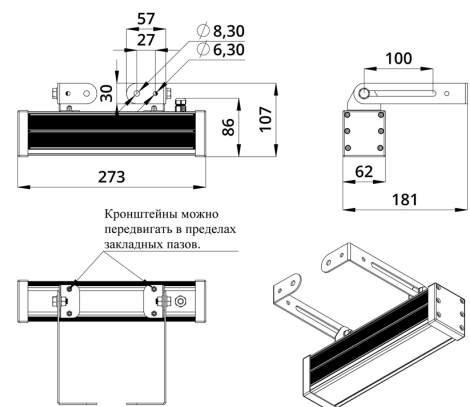

### 3. Основные технические данные и характеристики

Характеристики	Значение
Мощность, [Вт ±10%]:	10
Световой поток светильника, [лм ±5%]:	780
Цвет свечения:	RGBW
Номинальная коррелированная цветовая температура по ГОСТ 34819-2021, [К]:	4 000
Тип кривой силы света:	косинусная
Угол излучения, [°]:	90
Индекс цветопередачи (CRI), не менее:	80
Род тока:	DC
Напряжение питания, [В]:	24-36
Коэффициент мощности (Pf), не менее:	0,95
Класс защиты от поражения электрическим током (по ГОСТ IEC 60598-1-2017):	III
Степень защиты от пыли и влаги (по ГОСТ IEC 60598-1-2017):	IP67
Климатическое исполнение (по ГОСТ 15150-69):	УХЛ1
Температура эксплуатации, [°С]:	от -40 до +50
Срок службы светильника, не менее, [лет]:	12
Срок службы светодиодов, не менее, [ч]:	100 000
Гарантийный срок на светильник, [мес.]:	60
Материал оптического элемента:	УФ-стабилизированный поликарбонат
Материал корпуса:	экструдированный сплав алюминия
Материал рассеивателя:	закаленное стекло
Цвет покраски:	-
Габаритные размеры, не более, [мм]:	273×181×107
Тип крепления:	поворотный кронштейн
Масса, [кг]:	1
Интерфейс управления/диммирования:	DMX