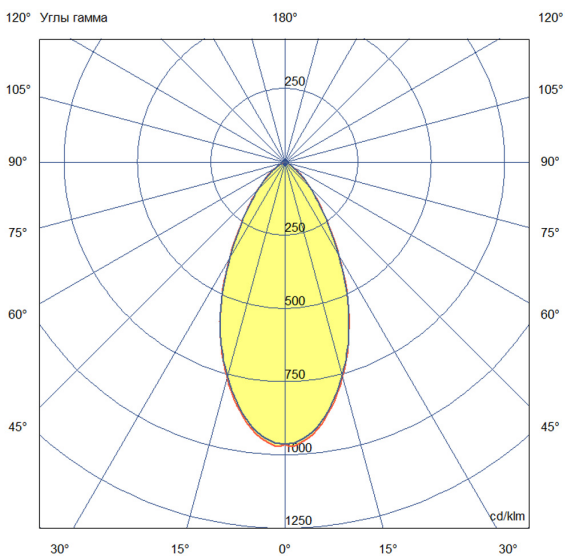

Технические данные

Светодиодный светильник ПромЛед Барокко 10
250мм Оптик 24-36V DC RGBW DMX 4000K 50°

1. Описание серии

Серия линейных светодиодных светильников с RGB(W)-диодами для заливного архитектурного освещения фасадов или акцентной подсветки отдельных элементов зданий.

Габаритный чертеж

3. Основные технические данные и характеристики

Характеристики	Значение
Мощность, [Вт ±10%]:	10
Световой поток светильника, [лм ±5%]:	780
Цвет свечения:	RGBW
Номинальная коррелированная цветовая температура по ГОСТ 34819-2021, [К]:	4 000
Тип кривой силы света:	глубокая
Угол излучения, [°]:	50
Индекс цветопередачи (CRI), не менее:	80
Род тока:	DC
Напряжение питания, [В]:	24-36
Коэффициент мощности (Pf), не менее:	0,95
Класс защиты от поражения электрическим током (по ГОСТ IEC 60598-1-2017):	III
Степень защиты от пыли и влаги (по ГОСТ IEC 60598-1-2017):	IP67
Климатическое исполнение (по ГОСТ 15150-69):	УХЛ1
Температура эксплуатации, [°C]:	от -40 до +50
Срок службы светильника, не менее, [лет]:	12
Срок службы светодиодов, не менее, [ч]:	100 000
Гарантийный срок на светильник, [мес.]:	60
Материал оптического элемента:	УФ-стабилизированный поликарбонат
Материал корпуса:	экструдированный сплав алюминия
Материал рассеивателя:	закаленное стекло
Цвет покраски:	-
Габаритные размеры, не более, [мм]:	273×181×107
Тип крепления:	поворотный кронштейн
Масса, [кг]:	1
Интерфейс управления/диммирования:	DMX