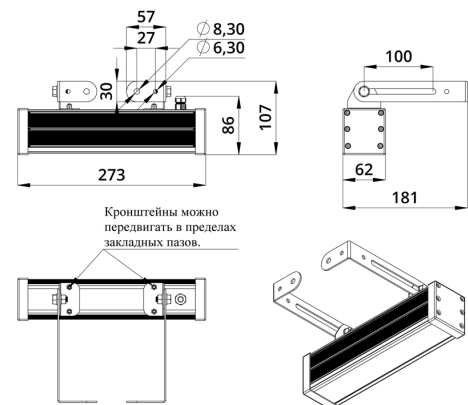

Светильники просты в монтаже за счёт кронштейна с удобной системой фиксации угла поворота. Возможно транзитное подключение в единую линию с помощью коннекторов.

2. КСС и Габаритный чертеж

Кривая силы света

Габаритный чертеж

3. Основные технические данные и характеристики

Характеристики	Значение
Мощность, [Вт ±10%]:	10
Световой поток светильника, [лм ±5%]:	780
Цвет свечения:	RGBW
Номинальная коррелированная цветовая температура по ГОСТ 34819-2021, [К]:	4 000
Тип кривой силы света:	глубокая
Угол излучения, [°]:	50
Индекс цветопередачи (CRI), не менее:	80
Род тока:	DC
Напряжение питания, [В]:	24-36
Коэффициент мощности (Pf), не менее:	0,95
Класс защиты от поражения электрическим током (по ГОСТ IEC 60598-1-2017):	III
Степень защиты от пыли и влаги (по ГОСТ IEC 60598-1-2017):	IP67
Климатическое исполнение (по ГОСТ 15150-69):	УХЛ1
Температура эксплуатации, [°C]:	от -40 до +50
Срок службы светильника, не менее, [лет]:	12
Срок службы светодиодов, не менее, [ч]:	100 000
Гарантийный срок на светильник, [мес.]:	60
Материал оптического элемента:	УФ-стабилизированный поликарбонат
Материал корпуса:	экструдированный сплав алюминия
Материал рассеивателя:	закаленное стекло
Цвет покраски:	-
Габаритные размеры, не более, [мм]:	273×181×107
Тип крепления:	поворотный кронштейн
Масса, [кг]:	1
Интерфейс управления/диммирования:	DMX