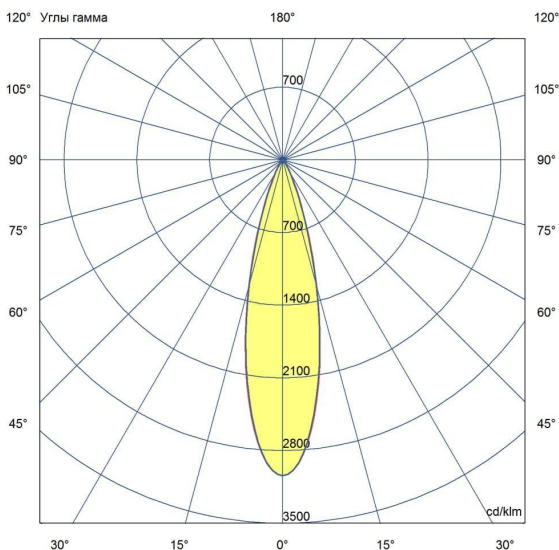

Технические данные

Светодиодный светильник ПромЛед Барокко 10
 Оптик 250мм 24-36В DC CRI80 RGBW DMX 4000К
 25°

1. Описание серии

Серия линейных светодиодных светильников с RGB(W)-диодами для заливного архитектурного освещения фасадов или акцентной подсветки отдельных элементов зданий.

Габаритный чертёж

3. Основные технические данные и характеристики

Характеристики	Значение
Мощность, [Вт ±10%]:	10
Световой поток светильника, [лм ±5%]:	780
Цвет свечения:	RGBW
Номинальная коррелированная цветовая температура по ГОСТ 34819-2021, [К]:	4 000
Тип кривой силы света:	концентрированная
Угол излучения, [°]:	25
Индекс цветопередачи (CRI), не менее:	80
Род тока:	DC
Напряжение питания, [В]:	24-36
Класс защиты от поражения электрическим током (по ГОСТ IEC 60598-1-2017):	III
Степень защиты от пыли и влаги (по ГОСТ IEC 60598-1-2017):	IP67
Климатическое исполнение (по ГОСТ 15150-69):	УХЛ1
Температура эксплуатации, [°С]:	от -40 до +50
Срок службы светильника, не менее, [лет]:	12
Срок службы светодиодов, не менее, [ч]:	100 000
Гарантийный срок на светильник, [мес.]:	60
Материал оптического элемента:	УФ-стабилизированный поликарбонат
Материал корпуса:	сплав алюминия, экструдированный
Материал рассеивателя:	закаленное стекло
Цвет покраски:	-
Габаритные размеры, не более, [мм]:	273×181×107
Тип крепления:	поворотный кронштейн
Масса, [кг]:	1
Интерфейс управления/диммирования:	DMX