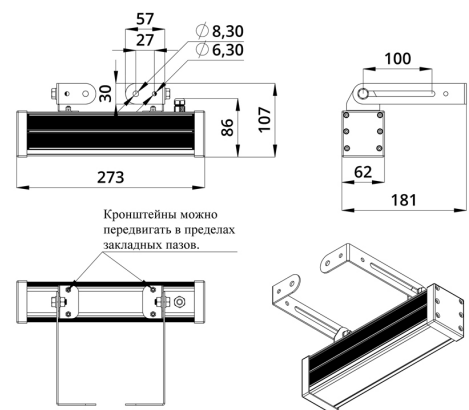

Светильники просты в монтаже за счёт кронштейна с удобной системой фиксации угла поворота. Возможно транзитное подключение в единую линию с помощью коннекторов.

2. КСС и Габаритный чертёж

Кривая силы света

Габаритный чертёж

3. Основные технические данные и характеристики

Характеристики	Значение
Мощность, [Вт ±10%]:	10
Световой поток светильника, [лм ±5%]:	780
Цвет свечения:	RGBW
Номинальная коррелированная цветовая температура по ГОСТ 34819-2021, [К]:	4 000
Тип кривой силы света:	концентрированная
Угол излучения, [°]:	25
Индекс цветопередачи (CRI), не менее:	80
Род тока:	DC
Напряжение питания, [В]:	24-36
Класс защиты от поражения электрическим током (по ГОСТ IEC 60598-1-2017):	III
Степень защиты от пыли и влаги (по ГОСТ IEC 60598-1-2017):	IP67
Климатическое исполнение (по ГОСТ 15150-69):	УХЛ1
Температура эксплуатации, [°С]:	от -40 до +50
Срок службы светильника, не менее, [лет]:	12
Срок службы светодиодов, не менее, [ч]:	100 000
Гарантийный срок на светильник, [мес.]:	60
Материал оптического элемента:	УФ-стабилизированный поликарбонат
Материал корпуса:	сплав алюминия, экструдированный
Материал рассеивателя:	закаленное стекло
Цвет покраски:	-
Габаритные размеры, не более, [мм]:	273×181×107
Тип крепления:	поворотный кронштейн
Масса, [кг]:	1
Интерфейс управления/диммирования:	DMX